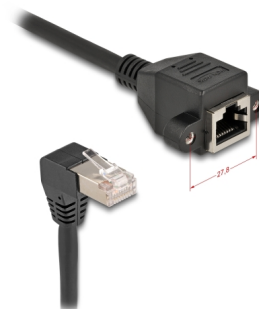

Delock Cablu de extensie de rețea S/FTP RJ45 de sex masculin cu unghi de 90° către RJ45 de sex feminin încorporat Cat.6A 1 m negru

Descriere scurta

Acest cablu de rețea de la Delock poate fi utilizat pentru a extinde și conecta diverse dispozitive. Mufa RJ45 înșurubabilă poate fi atașată, de exemplu, la un suport de slot sau la o carcasă cu un decupaj adecvat.

Cu conector în unghi

Priza în unghi permite o instalare eficientă din punct de vedere a spațiului în spații strâmte, în spatele aparatelor sau în dulapuri de rețea.

1 m

Nr. 80311

EAN: 4043619803118

Țara de origine: China

Pachet: Pungă din plastic
cu închidere tip fermoar

Detalii tehnice

- Conectori:
 - 1 x RJ45 tată în unghi de 90°
 - 1 x mufă RJ45 mamă, cu piulițe
- Specificație Cat.6A
- Ecranat (S/FTP)
- Distanța dintre șuruburi: ca. 27,8 mm
- Grosime cablu: 26 AWG
- Diametru cablu: aprox. 6,0 mm
- Material pentru aliajul cablului: LSZH (fără halogen)
- Lungimea incl. conectori: aprox. 1 m
- Culoare: negru

Conector 1:	1 x RJ45 tată în unghi de 90°
Conector 2:	1 x mufă RJ45 mamă, cu piulițe

Physical characteristics

Shielding:	S/FTP
Lungime:	1 m
Colour:	negru
Diametru cablu:	6 mm