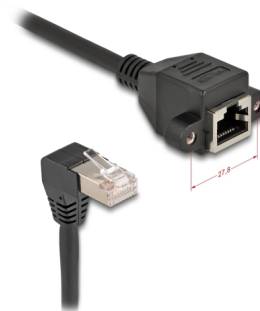

Delock Przedłużacz sieciowy S/FTP RJ45 męski kątowny 90° do wbudowanego żeńskiego RJ45 Cat.6A 1 m czarny

Opis

Kabel sieciowy Delock może być wykorzystany do łączenia różnych urządzeń. Wkręcany jack RJ45 można przymocować np. do zawiasu szczeliny bądź obudowy z odpowiednim wycięciem.

Ze złączem kątowym

Wtyczka kątowna pozwala na oszczędną przestrzennie instalację w ciasnych przestrzeniach za urządzeniami lub w szafach sieciowych.

1 m

Numer artykułu 80311

EAN: 4043619803118

Kraj pochodzenia: China

Opakowanie: Torba na zamek błyskawiczny

Szczegóły techniczne

- Złącze:
 - 1 x RJ45 męski kątem 90°
 - 1 x RJ45, żeński, z nakrętkami
- Specyfikacja Cat.6A
- Ekranowana (S/FTP)
- Długość śrubek: ok. 27,8 mm
- Rodzaj kabla: 26 AWG
- Średnica kabla: ok. 6,0 mm
- Materiał powłoki: LSZH (bezhalogenowy)
- Długość ze złączami: ok. 1 m
- Kolor: czarny

Złącze 1:	1 x RJ45 męski kątem 90°
Złącze 2:	1 x RJ45, żeński, z nakrętkami

Physical characteristics

Shielding:	S/FTP
Długość:	1 m
Kolor:	czarny
Średnica kabla:	6 mm