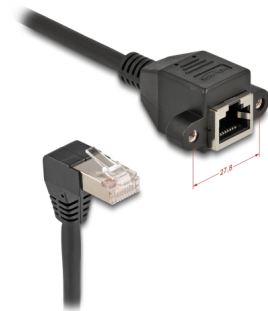

# Delock Καλώδιο Επέκτασης Δικτύου S/FTP RJ45 αρσενικό με γωνία 90° προς RJ45 θηλυκό ενσωματωμένο Cat.6A 1 μ. σε μαύρο χρώμα

## Περιγραφή

Αυτό το καλώδιο δικτύου της Delock μπορεί να χρησιμοποιηθεί για την επέκταση και τη σύνδεση διαφόρων συσκευών. Η βιδωτή υποδοχή RJ45 μπορεί να προσκολληθεί, π.χ σε έναν βραχίονα υποδοχής ή σε ένα περίβλημα με την κατάλληλη εγκοπή.

### Με γωνιακό σύνδεσμο

Η γωνιακή σύνδεση δίνει τη δυνατότητα εγκατάστασης σε στενά σημεία πίσω από τις συσκευές ή τη συρματώσεις δικτύου.

1 m

## Προδιαγραφές

- Συνδετήρας:
  - 1 x αρσενικό RJ45 με γωνία 90°
  - 1 x RJ45 θηλυκό, με παξιμάδια
- Προδιαγραφές Cat.6A
- Θωρακισμένο (S/FTP)
- Απόσταση βίδας: περίπου 27,8 χιλ.
- Μετρητής καλωδίου: 26 AWG
- Διάμετρος καλωδίου: περ. 6,0 mm
- Υλικό υποδοχής καλωδίου: LSZH (δεν περιέχει αλογόνο)
- Μήκος συμπεριλ. συνδέσμου: περ. 1 m
- Χρώμα: μαύρο