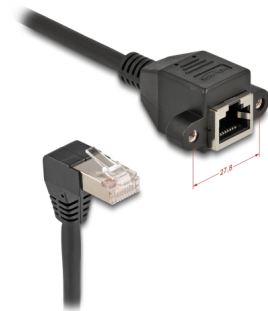

# Delock Síťový prodlužovací kabel ze zástrčky S/FTP RJ45, pravoúhlý (90°), na integrovanou zásuvku RJ45, Cat.6A, 1 m, černý

## Popis

Tento síťový kabel značky Delock lze použít k prodloužení spojení a k připojování různých zařízení. Šroubovací konektor RJ45 lze připojit například ke slotové konzole nebo ke krytu s vhodným výřezem.

### S pravoúhlým konektorem

Pravoúhlý konektor umožňuje prostorově úspornou instalaci v těsných prostorech za spotřebiči nebo v síťových rozvaděčích.

1 m

## Technické detaily

- Konektor:
  - 1 x RJ45 samec 90° pravoúhlý
  - 1 x RJ45 samice s maticemi
- Cat.6A specifikace
- Stíněný (S/FTP)
- Rozměr šroubku: cca. 27,8 mm
- Průřez kabelu: 26 AWG
- Průměr kabelu: cca. 6,0 mm
- Materiál obalu kabelu: LSZH (bez halogenů)
- Délka včetně konektorů cca. 1 m
- Barva: černá