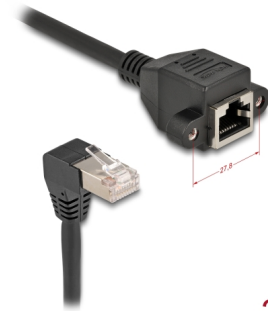

# Delock Nätverksförlängningskabel S/FTP RJ45 hane 90° vinklad till RJ45 inbyggd hona Cat.6A 0,25 m svart

## Beskrivning

Nätverkskabel från Delock som kan användas som förlängning och ansluta olika enheter. Det skruvbara RJ45-jacket kan fästas, t.ex. på ett spårfäste eller ett hölje med en passande utskärning.

### Med vinklad anslutning

Den vinklade anslutningen möjliggör en platsbesparande installation i tajta utrymmen bakom apparater eller i nätverksskåp.

25 cm

**Artikelnummer 80309**

EAN: 4043619803095

Ursprungsland: China

## Specifikationer

- Anslutning:
  - 1 x RJ45 hane 90° vinklad
  - 1 x RJ45 hona med muttrar
- Cat.6A specifikation
- Skärmad (S/FTP)
- Skruvavstånd: ca. 27,8 mm
- Sladdstorlek: 26 AWG
- Kabeldiameter: ca. 6,0 mm
- Kabeljackans material: LSZH (halogenfri)
- Längd inkl. kontakter: ca. 25 cm
- Färg: svart