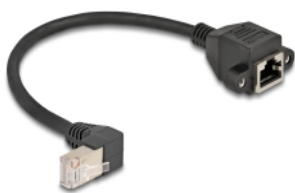

Delock Cablu de extensie de rețea S/FTP RJ45 de sex masculin cu unghi de 90° către RJ45 de sex feminin încorporat Cat.6A 0,25 m negru

Descriere scurta

Acest cablu de rețea de la Delock poate fi utilizat pentru a extinde și conecta diverse dispozitive. Mufa RJ45 înșurubabilă poate fi atașată, de exemplu, la un suport de slot sau la o carcasă cu un decupaj adecvat.

Pachet: Pungă din plastic
cu închidere tip fermoar

Detalii tehnice

- Conectori:
 - 1 x RJ45 tată în unghi de 90°
 - 1 x mufă RJ45 mamă, cu piulițe
- Specificație Cat.6A
- Ecranat (S/FTP)
- Distanța dintre șuruburi: ca. 27,8 mm
- Grosime cablu: 26 AWG
- Diametru cablu: aprox. 6,0 mm
- Material pentru aliajul cablului: LSZH (fără halogen)
- Lungimea incl. conectori: aprox. 25 cm
- Culoare: negru

Cerinte de sistem

- Un port RJ45 liber

Pachetul contine

- Cablu prelungitor
- 2 x șuruburi M3

Imagini

General

Specification:	Cat. 6A
----------------	---------

Interface

Conector 1:	1 x RJ45 tată în unghi de 90°
Conector 2:	1 x mufă RJ45 mamă, cu piulițe

Physical characteristics

Shielding:	S/FTP
Lungime:	25 cm
Colour:	negru
Diametru cablu:	6 mm