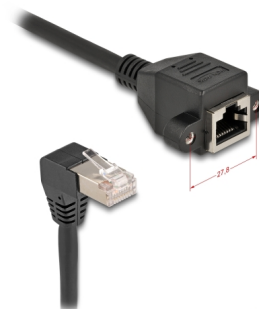

Delock Cablu de extensie de rețea S/FTP RJ45 de sex masculin cu unghi de 90° către RJ45 de sex feminin încorporat Cat.6A 0,25 m negru

Descriere scurta

Acest cablu de rețea de la Delock poate fi utilizat pentru a extinde și conecta diverse dispozitive. Mufa RJ45 înșurubabilă poate fi atașată, de exemplu, la un suport de slot sau la o carcasă cu un decupaj adecvat.

Cu conector în unghi

Priza în unghi permite o instalare eficientă din punct de vedere a spațiului în spații strâmte, în spatele aparatelor sau în dulapuri de rețea.

25 cm

Nr. 80309

EAN: 4043619803095

Țara de origine: China

Pachet: Pungă din plastic
cu închidere tip fermoar

Detalii tehnice

- Conectori:
 - 1 x RJ45 tată în unghi de 90°
 - 1 x mufă RJ45 mamă, cu piulițe
- Specificație Cat.6A
- Ecranat (S/FTP)
- Distanța dintre șuruburi: ca. 27,8 mm
- Grosime cablu: 26 AWG
- Diametru cablu: aprox. 6,0 mm
- Material pentru aliajul cablului: LSZH (fără halogen)
- Lungimea incl. conectori: aprox. 25 cm
- Culoare: negru

Conector 1:	1 x RJ45 tată în unghi de 90°
Conector 2:	1 x mufă RJ45 mamă, cu piulițe

Physical characteristics

Shielding:	S/FTP
Lungime:	25 cm
Colour:	negru
Diametru cablu:	6 mm