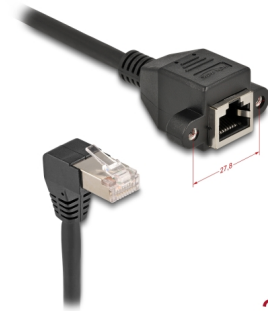

# Delock Mrežni produžni kabel S/FTP RJ45 muški 90° pod kutom na RJ45 ugrađeni ženski Cat.6A 0,25 m crni

## Opis

Ovaj mrežni kabel tvrtke Delock može se koristiti za proširenje i spajanje različitih uređaja. Navojni RJ45 utikač može se spojiti, npr. Na žlijebni nosač ili kućište bez prikladnog izreza.

### Sa zakrivljenim priključkom

Zakrivljeni utikač omogućava uštedu prostora pri instalaciji u skućenim prostorima iza uređaja ili u mrežnim ormarićima.

25 cm

## Tehnički podaci

- Priključak:
  - 1 x RJ45 muški 90° zakrivljeni
  - 1 x RJ45 ženski s maticama
- Cat.6A tehnički podaci
- Oklopljen (S/FTP)
- Duljina vijka: oko 27,8 mm
- Presjek kabela: 26 AWG
- Promjer kabela: oko 6,0 mm
- Materijal plašta kabela: LSZH (bez halogena)
- Duljina zajedno s priključkom: oko 25 cm
- Boja: crno