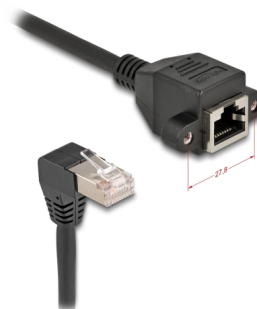

Delock Καλώδιο Επέκτασης Δικτύου S/FTP RJ45 αρσενικό με γωνία 90° προς RJ45 θηλυκό ενσωματωμένο Cat.6A 0,25 μ. σε μαύρο χρώμα

Περιγραφή

Αυτό το καλώδιο δικτύου της Delock μπορεί να χρησιμοποιηθεί για την επέκταση και τη σύνδεση διαφόρων συσκευών. Η βιδωτή υποδοχή RJ45 μπορεί να προσκολληθεί, π.χ σε έναν βραχίονα υποδοχής ή σε ένα περίβλημα με την κατάλληλη εγκοπή.

Με γωνιακό σύνδεσμο

Η γωνιακή σύνδεση δίνει τη δυνατότητα εγκατάστασης σε στενά σημεία πίσω από τις συσκευές ή τη συρματώσεις δικτύου.

25 cm

Αρ. προϊόντος 80309

EAN: 4043619803095

Χώρα προέλευσης: China

Συσκευασία: Τσαντάκι με φερμουάρ

Προδιαγραφές

- Συνδετήρας:
 - 1 x αρσενικό RJ45 με γωνία 90°
 - 1 x RJ45 θηλυκό, με παξιμάδια
- Προδιαγραφές Cat.6A
- Θωρακισμένο (S/FTP)
- Απόσταση βίδας: περίπου 27,8 χιλ.
- Μετρητής καλωδίου: 26 AWG
- Διάμετρος καλωδίου: περ. 6,0 mm
- Υλικό υποδοχής καλωδίου: LSZH (δεν περιέχει αλογόνο)
- Μήκος συμπεριλ. συνδέσμου: περ. 25 cm
- Χρώμα: μαύρο

Συνδετήρας 1:	1 x αρσενικό RJ45 με γωνία 90°
Συνδετήρας 2:	1 x RJ45 θηλυκό, με παξιμάδια

Physical characteristics

Shielding:	S/FTP
Μήκος:	25 cm
Χρώμα:	μαύρο
Διάμετρος καλωδίου:	6 mm