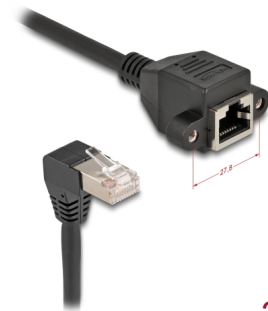

Delock Síťový prodlužovací kabel ze zástrčky S/FTP RJ45, pravoúhlý (90°), na integrovanou zásuvku RJ45, Cat.6A, 0,25 m, černý

Popis

Tento síťový kabel značky Delock lze použít k prodloužení spojení a k připojování různých zařízení. Šroubovací konektor RJ45 lze připojit například ke slotové konzole nebo ke krytu s vhodným výřezem.

S pravoúhlým konektorem

Pravoúhlý konektor umožňuje prostorově úspornou instalaci v těsných prostorech za spotřebiči nebo v síťových rozvaděčích.

25 cm

Číslo produktu 80309

EAN: 4043619803095

Země původu: China

Balení: Plastová taška se zipem

Technické detaily

- Konektor:
 - 1 x RJ45 samec 90° pravoúhlý
 - 1 x RJ45 samice s maticemi
- Cat.6A specifikace
- Stíněný (S/FTP)
- Rozměr šroubku: cca. 27,8 mm
- Průřez kabelu: 26 AWG
- Průměr kabelu: cca. 6,0 mm
- Materiál obalu kabelu: LSZH (bez halogenů)
- Délka včetně konektorů cca. 25 cm
- Barva: černá

Konektor 1:	1 x RJ45 samec 90° pravouhlý
Konektor 2:	1 x RJ45 samice s maticemi

Physical characteristics

Shielding:	S/FTP
Délka:	25 cm
Barva:	černá
Průměr kabelu:	6 mm