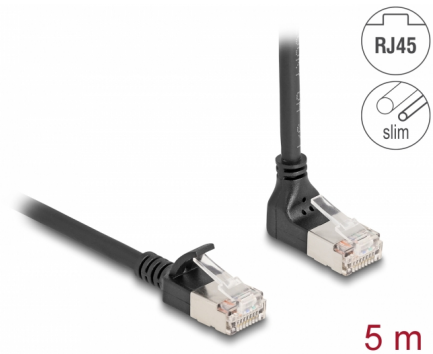

# Delock RJ45 Καλώδιο Δικτύου Cat.6A S/FTP Slim 90° με γωνία προς τα πάνω / ίσιο 5 μ. σε μαύρο χρώμα

## Περιγραφή

Αυτό το καλώδιο δικτύου της Delock μπορεί να χρησιμοποιηθεί για σύνδεση διαφορετικών συσκευών σε δίκτυο, π.χ. ένα NIC σε ένα πίνακα βυσμάτων ή συνδέσεων.

### Με γωνιακό σύνδεσμο

Οι γωνιακές υποδοχές επιτρέπουν μια εγκατάσταση με εξοικονόμηση χώρου σε στενά σημεία πίσω από συσκευές ή σε θαλάμους δικτύων.

### Λεπτό καλώδιο σύνδεσης

Τα λεπτά καλώδια σύνδεση χαρακτηρίζονται από τη μικρή τους διάμετρο καλωδίου και επιτρέπουν μια εύκαμπτη καλωδίωση που εξοικονομά χώρο μέσα στον θάλαμο δικτύου.

**Αρ. προϊόντος 80290**