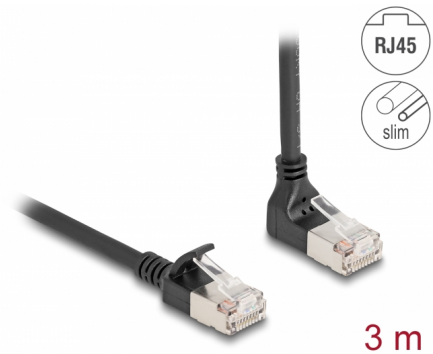

# Delock RJ45 Καλώδιο Δικτύου Cat.6A S/FTP Slim 90° με γωνία προς τα πάνω / ίσιο 3 μ. σε μαύρο χρώμα

## Περιγραφή

Αυτό το καλώδιο δικτύου της Delock μπορεί να χρησιμοποιηθεί για σύνδεση διαφορετικών συσκευών σε δίκτυο, π.χ. ένα NIC σε ένα πίνακα βυσμάτων ή συνδέσεων.

### Με γωνιακό σύνδεσμο

Οι γωνιακές υποδοχές επιτρέπουν μια εγκατάσταση με εξοικονόμηση χώρου σε στενά σημεία πίσω από συσκευές ή σε θαλάμους δικτύων.

### Λεπτό καλώδιο σύνδεσης

Τα λεπτά καλώδια σύνδεσης χαρακτηρίζονται από τη μικρή τους διάμετρο καλωδίου και επιτρέπουν μια εύκαμπτη καλωδίωση που εξοικονομά χώρο μέσα στον θάλαμο δικτύου.

3 m

**Αρ. προϊόντος 80289**