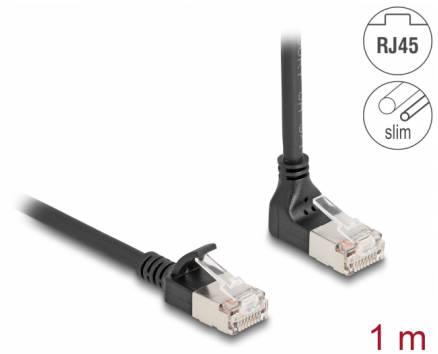

# Delock Síťový kabel RJ45 Cat.6A S/FTP, Slim, zalomený nahoru o 90° / přímý, 1 m, černý

## Popis

Tento síťový kabel od Delocku může být použit pro připojení různých síťových zařízení, např. NIC ke switchi nebo patch panelu. Šroubky konektoru zabezpečí spojení a zabrání náhodnému odpojení kabelu.

### S pravouhlejším konektorem

Pravouhlé zástrčky umožňují prostorově úspornou instalaci do omezených prostorů za spotřebiči nebo do síťových skříní.

### Tenký spojovací kabel

Tyto tenké spojovací kabely se vyznačují svým malým průměrem a umožňují flexibilní a prostorově úsporné vedení kabelů v síťové skříní.

1 m