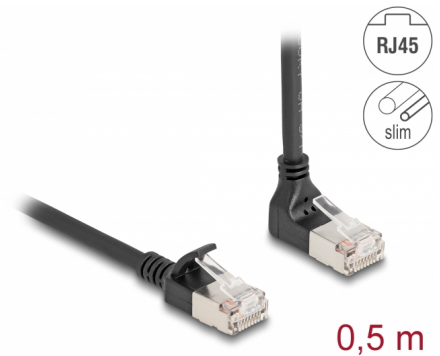

Delock RJ45 Καλώδιο Δικτύου Cat.6A S/FTP Slim 90° με γωνία προς τα πάνω / ίσιο 0,5 μ. σε μαύρο χρώμα

Περιγραφή

Αυτό το καλώδιο δικτύου της Delock μπορεί να χρησιμοποιηθεί για σύνδεση διαφορετικών συσκευών σε δίκτυο, π.χ. ένα NIC σε ένα πίνακα βυσμάτων ή συνδέσεων.

Με γωνιακό σύνδεσμο

Οι γωνιακές υποδοχές επιτρέπουν μια εγκατάσταση με εξοικονόμηση χώρου σε στενά σημεία πίσω από συσκευές ή σε θαλάμους δικτύων.

Λεπτό καλώδιο σύνδεσης

Τα λεπτά καλώδια σύνδεση χαρακτηρίζονται από τη μικρή τους διάμετρο καλωδίου και επιτρέπουν μια εύκαμπτη καλωδίωση που εξοικονομά χώρο μέσα στον θάλαμο δικτύου.

Αρ. προϊόντος 80286

EAN: 4043619802869

Χώρα προέλευσης: China

Συσκευασία: Τσαντάκι με φερμουάρ

Προδιαγραφές

- Συνδετήρας:
 - 1 x RJ45 αρσενικό 90° με γωνιά προς τα πάνω
 - 1 x αρσενικό RJ45 σε ευθεία
- Προδιαγραφές Cat.6A
- Θωρακισμένο (S/FTP)
- Λεπτό
- Μετρητής καλωδίου: 30 AWG
- Διάμετρος καλωδίου: περ. 4,5 mm
- Υλικό υποδοχής καλωδίου: LSZH
- Χρώμα: μαύρο
- Μήκος: περ. 0,5 m

Συνδετήρας 1:	1 x RJ45 αρσενικό 90° με γωνιά προς τα πάνω
Συνδετήρας 2:	1 x αρσενικό RJ45 σε ευθεία

Physical characteristics

Conductor gauge:	30 AWG
Υλικό:	LSZH (δεν περιέχει αλογόνο)
Shielding:	S/FTP
Μήκος:	0,5 m
Χρώμα:	μαύρο
Διάμετρος καλωδίου:	4,5 mm