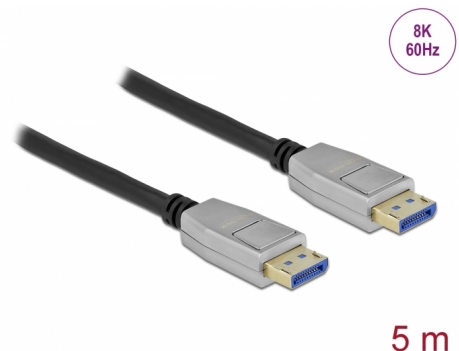

Delock DisplayPort kabel 8K 60 Hz 40 Gbps 5 m

Opis

Kabel firmy Delock stosowany do podłączania urządzeń z interfejsem DisplayPort, takich jak monitory lub telewizory, do komputera PC lub laptopa.

Rozdzielczość 8K i obsługa HDR

Obsługuje przepustowość 40 Gbps, wyświetla w rozdzielczości 8K Ultra HD (7680 x 4320 przy 60 Hz).

Barwy HDR są realistyczne, a głębia robi wrażenie, jasność i kontrast są optymalnie odtwarzane.

Numer artykułu 80268

EAN: 4043619802685

Kraj pochodzenia: China

Opakowanie: Box

Szczegóły techniczne

- Złącze:
 - 1 x DisplayPort męski >
 - 1 x DisplayPort męski
- Specyfikacja DisplayPort 2.0
- Wsteczna zgodność z DisplayPort 1.4, 1.3, 1.2 i 1.1
- Pin 20 nie jest połączony
- Złącze w metalowej obudowie
- Rodzaj kabla: 28 AWG
- Średnica kabla: ok. 7 mm
- Miedziany przewodnik
- Potrójnie ekranowany przewód
- Połączane styki
- Wykończenia złączy: Połączane
- Transfer sygnałów audio i video
- Szybkość transmisji danych do 40 Gbps
- Rozdzielczość do:
 - Obsługa DSC:
 - 7680 x 4320 @ 60 Hz
 - Obsługa bez DSC:
 - 7680 x 4320 @ 30 Hz

Złącze 1:	1 x DisplayPort męski
Złącze 2:	1 x DisplayPort męski

Technical characteristics

Szybkość transmisji danych:	do 54 Gbps
Maximum screen resolution:	10240 x 4320 @ 60 Hz

Physical characteristics

Materiał obudowy:	metal
Wykończenie złącza:	pozlacane
Wykończenie pinów:	pozlacane
Conductor material:	miedź
Conductor gauge:	28 AWG
Shielding:	triple
Długość:	5 m
Kolor:	czarny