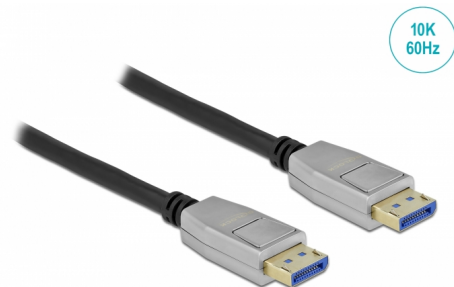

Delock Cablu DisplayPort 10K 60 Hz 54 Gbps 3 m

Descriere scurta

Acest cablu de la Delock este utilizat pentru a conecta dispozitive cu o interfață DisplayPort, cum ar fi monitoare sau televizoare, la un PC sau la un laptop.

Rezoluție de 10K și suport HDR

Prin acceptarea unei lățimi de bandă maxime de 54 Gbps, conținutul poate fi afișat în 10K (10240 x 4320 @ 60 Hz).

Datorită suportului HDR, culorile sunt afișate în mod realist, cu profunzime impresionantă, luminozitatea și contrastul sunt reproduse optim.

3 m

Nr. 80267

EAN: 4043619802678

Țara de origine: China

Pachet: Box

Detalii tehnice

- Conectori:
  - 1 x DisplayPort tată >
  - 1 x DisplayPort tată
- DisplayPort 2.0 specificație
- Compatibilitate descendentă DisplayPort 1.4, 1.3, 1.2 și 1.1
- Pinul 20 nu este conectat
- Conector cu carcasă din metal
- Grosime cablu: 28 AWG
- Diametru cablu: ca. 7 mm
- Conductor din cupru
- Cablu cu ecranare triplă
- Contacte placate cu aur
- Finisaj conector: placat cu aur
- Transfer al semnalelor audio și video
- Rată de transfer a datelor de până la 54 Gbps
- Rezoluție de până la:
  - Afișare cu suport DSC:
    - 10240 x 4320 @ 60 Hz
  - Afișare fără suport DSC:
    - 10240 x 4320 @ 30 Hz