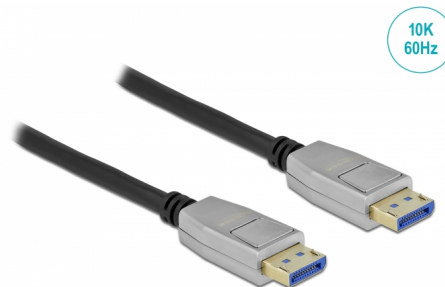

Delock Καλώδιο DisplayPort 10K 60 Hz 54 Gbps 3 μ

Περιγραφή

Αυτό το καλώδιο της Delock χρησιμοποιείται για τη σύνδεση συσκευών με διεπαφή DisplayPort όπως οθόνες ή τηλεοράσεις, σε ένα PC ή ένα laptop.

Ανάλυση 10K και υποστήριξη HDR

Υποστηρίζοντας μέγιστο εύρος ζώνης στα 54 Gbps, το περιεχόμενο μπορεί να αναπαραχθεί σε ανάλυση 10K (10240 x 4320 @ 60 Hz).

Εξαιτίας της υποστήριξης HDR τα χρώματα εμφανίζονται ρεαλιστικά με εντυπωσιακό βάθος, με τη φωτεινότητα και την αντίθεση να αναπαράγονται σε ιδανικό επίπεδο.

3 m

Αρ. προϊόντος 80267

EAN: 4043619802678

Χώρα προέλευσης: China

Συσκευασία: Συσκευασία

Προδιαγραφές

- Συνδετήρας:
 - 1 x DisplayPort, αρσενικό >
 - 1 x DisplayPort αρσενικό
- Προδιαγραφές DisplayPort 2.0
- DisplayPort 1.4, 1.3, 1.2 και 1.1 συμβατό και με το παλαιότερο
- Η ακίδα 20 δεν είναι συνδεδεμένη
- Σύνδεσμος με μεταλλικό περίβλημα
- Μετρητής καλωδίου: 28 AWG
- Διάμετρος καλωδίου: περίπου 7 mm
- Αγωγός χαλκού
- Τριπλά θωρακισμένο καλώδιο
- Επιχρυσωμένες επαφές
- Φινίρισμα συνδέσμου: επίχρυσο
- Μεταφορά ηχητικών σημάτων και σημάτων βίντεο
- Ρυθμός μεταφοράς δεδομένων της τάξης των 54 Gbps
- Ανάλυση έως και:
 - Εμφάνιση με υποστήριξη DSC:
10240 x 4320 @ 60 Hz
 - Εμφάνιση χωρίς υποστήριξη DSC:
10240 x 4320 @ 30 Hz

Υλικό περιβλήματος:	μέταλλο
Τελείωμα συνδέσμου:	επιχρυσωμένη
Τελείωμα ακίδας:	επιχρυσωμένη
Conductor material:	χαλκός
Conductor gauge:	28 AWG
Shielding:	triple
Μήκος:	3 m
Χρώμα:	μαύρο