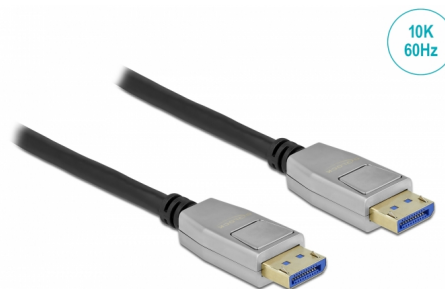

Delock DisplayPort kabel 10K 60 Hz 54 Gbps 2 m

Opis

Kabel firmy Delock stosowany do podłączania urządzeń z interfejsem DisplayPort, takich jak monitory lub telewizory, do komputera PC lub laptopa.

Rozdzielczość 10K i obsługa HDR

Obsługuje przepustowość 54 Gbps, wyświetla w rozdzielczości 10K (10240 x 4320 przy 60 Hz).

Barwy HDR są realistyczne, a głębia robi wrażenie, jasność i kontrast są optymalnie odtwarzane.

2 m

Numer artykułu 80266

EAN: 4043619802661

Kraj pochodzenia: China

Opakowanie: Box

Szczegóły techniczne

- Złącze:
 - 1 x DisplayPort męski >
 - 1 x DisplayPort męski
- Specyfikacja DisplayPort 2.0
- Wsteczna zgodność z DisplayPort 1.4, 1.3, 1.2 i 1.1
- Pin 20 nie jest połączony
- Złącze w metalowej obudowie
- Rodzaj kabla: 28 AWG
- Średnica kabla: ok. 7 mm
- Miedziany przewodnik
- Potrójnie ekranowany przewód
- Połączane styki
- Wykończenia złączy: Połączane
- Transfer sygnałów audio i video
- Szybkość transmisji danych do 54 Gbps
- Rozdzielczość do:
 - Obsługa DSC:
 - 10240 x 4320 @ 60 Hz
 - Obsługa bez DSC:
 - 10240 x 4320 @ 30 Hz

Złącze 1:	1 x DisplayPort męski
Złącze 2:	1 x DisplayPort męski

Technical characteristics

Szybkość transmisji danych:	do 54 Gbps
Maximum screen resolution:	10240 x 4320 @ 60 Hz

Physical characteristics

Materiał obudowy:	metal
Wykończenie złącza:	pozlacane
Wykończenie pinów:	pozlacane
Conductor material:	miedź
Conductor gauge:	28 AWG
Shielding:	triple
Długość:	2 m
Kolor:	czarny