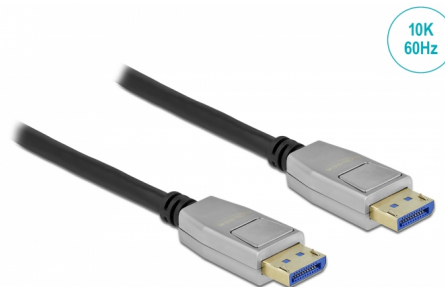

Delock Καλώδιο DisplayPort 10K 60 Hz 54 Gbps 2 μ

Περιγραφή

Αυτό το καλώδιο της Delock χρησιμοποιείται για τη σύνδεση συσκευών με διεπαφή DisplayPort όπως οθόνες ή τηλεοράσεις, σε ένα PC ή ένα laptop.

Ανάλυση 10K και υποστήριξη HDR

Υποστηρίζοντας μέγιστο εύρος ζώνης στα 54 Gbps, το περιεχόμενο μπορεί να αναπαραχθεί σε ανάλυση 10K (10240 x 4320 @ 60 Hz).

Εξαιτίας της υποστήριξης HDR τα χρώματα εμφανίζονται ρεαλιστικά με εντυπωσιακό βάθος, με τη φωτεινότητα και την αντίθεση να αναπαράγονται σε ιδανικό επίπεδο.

2 m

Αρ. προϊόντος 80266

EAN: 4043619802661

Χώρα προέλευσης: China

Συσκευασία: Συσκευασία

Προδιαγραφές

- Συνδετήρας:
  - 1 x DisplayPort, αρσενικό >
  - 1 x DisplayPort αρσενικό
- Προδιαγραφές DisplayPort 2.0
- DisplayPort 1.4, 1.3, 1.2 και 1.1 συμβατό και με το παλαιότερο
- Η ακίδα 20 δεν είναι συνδεδεμένη
- Σύνδεσμος με μεταλλικό περίβλημα
- Μετρητής καλωδίου: 28 AWG
- Διάμετρος καλωδίου: περίπου 7 mm
- Αγωγός χαλκού
- Τριπλά θωρακισμένο καλώδιο
- Επιχρυσωμένες επαφές
- Φινίρισμα συνδέσμου: επίχρυσο
- Μεταφορά ηχητικών σημάτων και σημάτων βίντεο
- Ρυθμός μεταφοράς δεδομένων της τάξης των 54 Gbps
- Ανάλυση έως και:
  - Εμφάνιση με υποστήριξη DSC:
    10240 x 4320 @ 60 Hz
  - Εμφάνιση χωρίς υποστήριξη DSC:
    10240 x 4320 @ 30 Hz