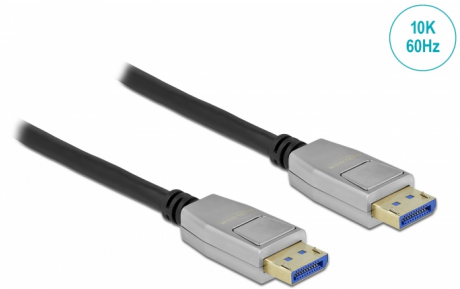

Delock DisplayPort kábel 10K 60 Hz 54 Gbps 1 m

Leírás

Ezzel a Delock kábellel DisplayPort csatlakozófelülettel rendelkező eszközöket például monitorokat vagy tévéket csatlakoztathat személyi számítógéphez vagy laptophoz.

10K felbontás és HDR támogatottság

A 54 Gb/sec maximális sávszélesség támogatásával a tartalom 10K (10240 x 4320 60 Hz-en) felbontással jeleníthető meg.

A HDR támogatottságnak köszönhetően a megjelenített színek életszerűek megdöbbentő mélységgel, a fényerősség és kontrasztok pedig optimálisan valósulnak meg.

1 m

Tételszám 80265

EAN: 4043619802654

Származási hely: China

Csomag: Doboz

Műszaki adatok

- Csatlakozó:
 - 1 x DisplayPort dugó >
 - 1 x DisplayPort dugó
- DisplayPort 2.0 specifikáció
- Lefele kompatibilis DisplayPort 1.4, 1.3, 1.2 és 1.1
- A 20. tű nem csatlakozik
- Csatlakozó fémházzal
- Kábel vastagsága: 28 AWG
- Kábelátmérő: kb. 7 mm
- Rézvezető
- Háromszorosan árnyékolt kábel
- Arany bevonatú érintkezők
- Csatlakozó bevonata: arany
- Hang- és videojelek továbbítása
- Akár 54 Gbps sebességű adatátvitel
- Felbontás max.:
 - Display DSC támogatással akár:
 - 10240 x 4320 @ 60 Hz
 - Display DSC támogatás nélkül:
 - 10240 x 4320 @ 30 Hz

Burkolat anyaga:	fém
Csatlakozó bevonata:	aranyozott
Tű bevonata:	aranyozott
Conductor material:	réz
Conductor gauge:	28 AWG
Shielding:	triple
Hosszúság:	1 m
Szín:	fekete