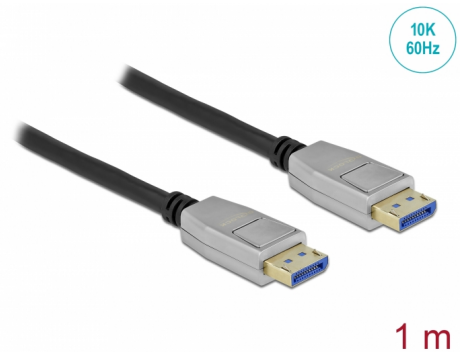

Delock DisplayPort kabel 10K 60 Hz 54 Gbps 1 m

Beskrivning

Kabel från Delock som används för att ansluta enheter med ett DisplayPort-gränssnitt som t.ex. skärmar eller TV-apparater, till en dator eller laptop.

10K-upplösning och HDR-stöd

Tack vare stöd för en maximal bandvidd på 54 Gbps kan innehåll visas i 10K (10240 x 4320 @ 60 Hz) upplösning.

Tack vare HDR-stödet visas färger på ett realistiskt sätt med otroligt djup och ljusstyrka och kontrast reproduceras på ett optimalt sätt.

Artikelnummer 80265

EAN: 4043619802654

Ursprungsland: China

Paket: Låda

Specifikationer

- Anslutning:
 - 1 x DisplayPort hane >
 - 1 x DisplayPort hane
- DisplayPort 2.0 specifikation
- Bakåtkompatibel till DisplayPort 1.4, 1.3, 1.2 och 1.1
- Pin 20 är inte ansluten
- Kontakt med metallhölje
- Sladdstorlek: 28 AWG
- Kabelldiameter: ca. 7 mm
- Kopparledare
- Trippelskärmad kabel
- Guldpläterade kontakter
- Kontaktanslutning: platinerat guld
- Överför ljud- och videosignaler
- Dataöverföringshastighet upp till 54 Gbps
- Upplösning upp till:
 - Skärm med DSC-stöd: 10240 x 4320 @ 60 Hz
 - Skärm utan DSC-stöd: 10240 x 4320 @ 30 Hz

Höljets material:	metall
Kontakt slutförd:	guldpläterade
Stift slutförda:	guldpläterade
Conductor material:	koppar
Conductor gauge:	28 AWG
Shielding:	trippelskärmad
Längd:	1 m
Färg:	svart