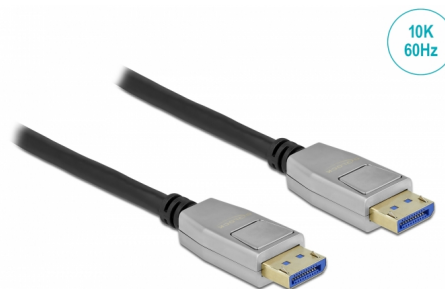

Delock Cavo DisplayPort 10K 60 Hz 54 Gbps 1 m

Descrizione

Questo cavo Delock è utilizzato per collegare dispositivi con interfaccia DisplayPort, come monitor o TV a un PC o computer portatile.

Risoluzione 10K e supporto HDR

Supportando una larghezza di banda massima di 54 Gbps, i contenuti possono essere visualizzati rispettivamente in 10K (10240 x 4320 @ 60 Hz).

Grazie al supporto HDR i colori vengono visualizzati in modo realistico con una profondità impressionante, la luminosità e il contrasto vengono riprodotti in modo ottimale.

1 m

Articolo n. 80265

EAN: 4043619802654

Paese di origine: China

Pacchetto: Box

Dettagli tecnici

- Connettori:
 - 1 x DisplayPort maschio >
 - 1 x DisplayPort maschio
- DisplayPort 2.0 specifica
- Retrocompatibile con DisplayPort 1.4, 1.3, 1.2 e 1.1
- Pin 20 non è collegato
- Connettore con custodia in metallo
- Sezione dei cavi: 28 AWG
- Diametro cavo: ca. 7 mm
- Conduttore in rame
- Cavo a schermatura tripla
- Contatti dorati
- Fine connettore: dorato
- Trasferimento di segnali audio e video
- Velocità di trasferimento dati fino a 54 Gbps
- Risoluzione fino a:
 - Display con supporto DSC:
 - 10240 x 4320 @ 60 Hz
 - Display senza DSC supporto:
 - 10240 x 4320 @ 30 Hz

Materiale custodia:	metallo
Connector finishing:	dorato
Pin finishing:	dorato
Conductor material:	rame
Conductor gauge:	28 AWG
Shielding:	triple
Lunghezza:	1 m
Colour:	nero