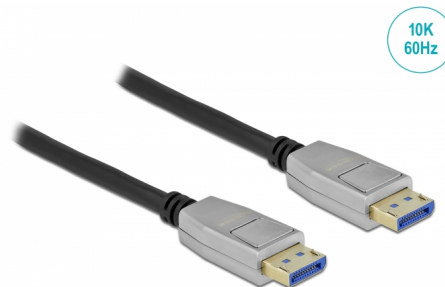

Delock Καλώδιο DisplayPort 10K 60 Hz 54 Gbps 1 μ

Περιγραφή

Αυτό το καλώδιο της Delock χρησιμοποιείται για τη σύνδεση συσκευών με διεπαφή DisplayPort όπως οθόνες ή τηλεοράσεις, σε ένα PC ή ένα laptop.

Ανάλυση 10K και υποστήριξη HDR

Υποστηρίζοντας μέγιστο εύρος ζώνης στα 54 Gbps, το περιεχόμενο μπορεί να αναπαραχθεί σε ανάλυση 10K (10240 x 4320 @ 60 Hz).

Εξαιτίας της υποστήριξης HDR τα χρώματα εμφανίζονται ρεαλιστικά με εντυπωσιακό βάθος, με τη φωτεινότητα και την αντίθεση να αναπαράγονται σε ιδανικό επίπεδο.

1 m

Αρ. προϊόντος 80265

EAN: 4043619802654

Χώρα προέλευσης: China

Συσκευασία: Συσκευασία

Προδιαγραφές

- Συνδετήρας:
 - 1 x DisplayPort, αρσενικό >
 - 1 x DisplayPort αρσενικό
- Προδιαγραφές DisplayPort 2.0
- DisplayPort 1.4, 1.3, 1.2 και 1.1 συμβατό και με το παλαιότερο
- Η ακίδα 20 δεν είναι συνδεδεμένη
- Σύνδεσμος με μεταλλικό περίβλημα
- Μετρητής καλωδίου: 28 AWG
- Διάμετρος καλωδίου: περίπου 7 mm
- Αγωγός χαλκού
- Τριπλά θωρακισμένο καλώδιο
- Επιχρυσωμένες επαφές
- Φινίρισμα συνδέσμου: επίχρυσο
- Μεταφορά ηχητικών σημάτων και σημάτων βίντεο
- Ρυθμός μεταφοράς δεδομένων της τάξης των 54 Gbps
- Ανάλυση έως και:
 - Εμφάνιση με υποστήριξη DSC:
10240 x 4320 @ 60 Hz
 - Εμφάνιση χωρίς υποστήριξη DSC:
10240 x 4320 @ 30 Hz

Υλικό περιβλήματος:	μέταλλο
Τελείωμα συνδέσμου:	επιχρυσωμένη
Τελείωμα ακίδας:	επιχρυσωμένη
Conductor material:	χαλκός
Conductor gauge:	28 AWG
Shielding:	triple
Μήκος:	1 m
Χρώμα:	μαύρο