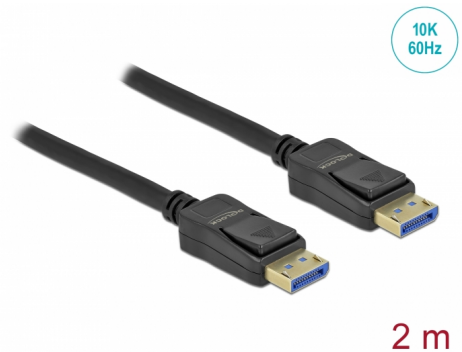

Delock DisplayPort kabel 10K 60 Hz 54 Gbps 2 m

Beskrivning

Kabel från Delock som används för att ansluta enheter med ett DisplayPort-gränssnitt som t.ex. skärmar eller TV-apparater, till en dator eller laptop.

10K-upplösning och HDR-stöd

Tack vare stöd för en maximal bandvidd på 54 Gbps kan innehåll visas i 10K (10240 x 4320 @ 60 Hz) upplösning.

Tack vare HDR-stödet visas färger på ett realistiskt sätt med otroligt djup och ljusstyrka och kontrast reproduceras på ett optimalt sätt.

Artikelnummer 80262

EAN: 4043619802623

Ursprungsland: China

Paket: Låda

Specifikationer

- Anslutning:
 - 1 x DisplayPort hane >
 - 1 x DisplayPort hane
- DisplayPort 2.0 specifikation
- Bakåtkompatibel till DisplayPort 1.4, 1.3, 1.2 och 1.1
- Pin 20 är inte ansluten
- Sladdstorlek: 28 AWG
- Kabelldiameter: ca. 7 mm
- Kopparledare
- Trippelskärmad kabel
- Guldpläterade kontakter
- Kontaktanslutning: platinerat guld
- Överför ljud- och videosignaler
- Dataöverföringshastighet upp till 54 Gbps
- Upplösning upp till:
 - Skärm med DSC-stöd: 10240 x 4320 @ 60 Hz
 - Skärm utan DSC-stöd: 10240 x 4320 @ 30 Hz
 (beroende på systemet och ansluten maskinvara)

Kontakt slutförd:	guldpläterade
Stift slutförda:	guldpläterade
Conductor material:	koppar
Conductor gauge:	28 AWG
Shielding:	trippelskärmad
Längd:	2 m
Färg:	svart