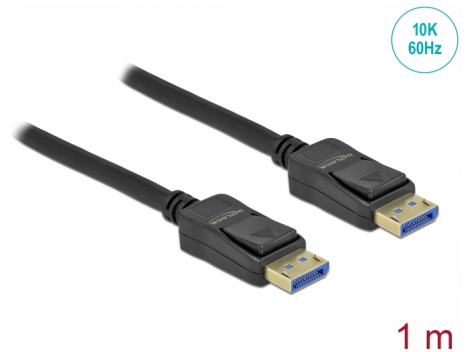

Delock Cavo DisplayPort 10K 60 Hz 54 Gbps 1 m

Descrizione

Questo cavo Delock è utilizzato per collegare dispositivi con interfaccia DisplayPort, come monitor o TV a un PC o computer portatile.

Risoluzione 10K e supporto HDR

Supportando una larghezza di banda massima di 54 Gbps, i contenuti possono essere visualizzati rispettivamente in 10K (10240 x 4320 @ 60 Hz).

Grazie al supporto HDR i colori vengono visualizzati in modo realistico con una profondità impressionante, la luminosità e il contrasto vengono riprodotti in modo ottimale.

Articolo n. 80261

EAN: 4043619802616

Paese di origine: China

Pacchetto: Box

Dettagli tecnici

- Connettori:
  - 1 x DisplayPort maschio >
  - 1 x DisplayPort maschio
- DisplayPort 2.0 specifica
- Retrocompatibile con DisplayPort 1.4, 1.3, 1.2 e 1.1
- Pin 20 non è collegato
- Sezione dei cavi: 28 AWG
- Diametro cavo: ca. 7 mm
- Conduttore in rame
- Cavo a schermatura tripla
- Contatti dorati
- Fine connettore: dorato
- Trasferimento di segnali audio e video
- Velocità di trasferimento dati fino a 54 Gbps
- Risoluzione fino a:
  - Display con supporto DSC:
  - 10240 x 4320 @ 60 Hz
  - Display senza DSC supporto:
  - 10240 x 4320 @ 30 Hz
  - (a seconda del sistema e dell'hardware collegato)