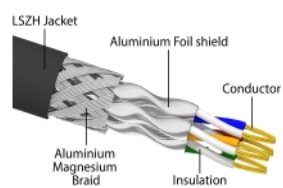

Sadržaj pakiranja

- Patch kabel
- 1 x tipke
- 10 x sigurnosnih kopči

Slike