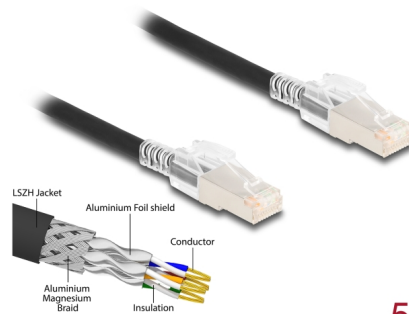

## Opis

Ovaj RJ45 kabel tvrtke Delock može se koristiti za povezivanje raznih mrežnih uređaja.

### Sa sigurnosnim kopčama u boji

Set uključuje sigurnosne kopče u boji, koje se mogu koristiti za označavanje i pričvršćivanje kabela. Kvačica se može lako pričvrstiti na zaštitni dio RJ45 utikača na kabelu.

### S ključem za zaključavanje

RJ45 utikač može se zaključati u RJ45 utičnicu, npr. na priključnim kutijama ili na pločama i prekidačima u ormaru s prekidačima, kako bi se kabel zaštitio od neovlaštene uporabe. Za otvaranje brave potreban je priloženi ključ.

## Tehnički podaci

- Priključak:
  - 1 x RJ45 muški
  - 1 x RJ45 muški
- 1:1 spojeno
- Cat.6A tehnički podaci
- Sa sigurnosnim kopčama
- Oklopljen (S/FTP)
- Presjek kabela: 26 AWG
- Promjer kabela: oko 6 mm
- Materijal plašta kabela: LSZH
- Boja: crno
- Duljina: oko 5 m