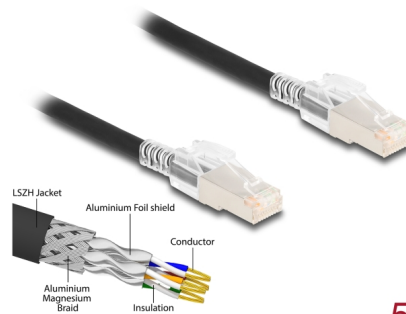

Delock Καλώδιο Δικτύου RJ45 Cat.6A S/FTP με κλιπ ασφαλείας σε 5 μ. σε μαύρο χρώμα

Περιγραφή

Αυτό το καλώδιο RJ45 της Delock μπορεί να χρησιμοποιηθεί για τη σύνδεση διάφορων συσκευών δικτύου.

Με πολύχρωμα κλιπ ασφαλείας

Το σετ περιλαμβάνει πολύχρωμα κλιπ ασφαλείας, τα οποία μπορούν να χρησιμοποιηθούν για τη σηματοδότηση και την ασφάλιση του καλωδίου. Το κλιπ μπορεί να τοποθετηθεί εύκολα στην προστασία κάμψης της πρίζας RJ45 πάνω στο καλώδιο.

Με κλειδί για κλείδωμα

Η πρίζα RJ45 μπορεί να κλειδωθεί στην πρίζα υποδοχής RJ45, π.χ. σε κυτία συνδέσεων ή σε πλάκες και διακόπτες στο ερμάριο διακοπών, για να προστατεύσει το καλώδιο από τη μη εξουσιοδοτημένη χρήση. Για να ανοίξει η κλειδαριά απαιτείται το συμπεριλαμβανόμενο κλειδί.

5 m

Αρ. προϊόντος 80258

EAN: 4043619802586

Χώρα προέλευσης: China

Συσκευασία: Τσαντάκι με φερμουάρ

Προδιαγραφές

- Συνδετήρας:
 - 1 x αρσενικό RJ45
 - 1 x αρσενικό RJ45
- 1:1 συνδέθηκε
- Προδιαγραφές Cat.6A
- Με κλιπ ασφαλείας
- Θωρακισμένο (S/FTP)
- Μετρητής καλωδίου: 26 AWG
- Διάμετρος καλωδίου: περ. 6 mm
- Υλικό υποδοχής καλωδίου: LSZH
- Χρώμα: μαύρο
- Μήκος: περ. 5 m