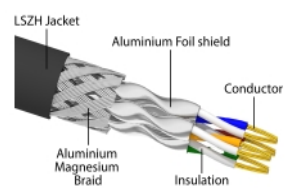

Setul include cleme de securizare colorate, care pot fi folosite pentru a marca și fixa cablul. Clema poate fi atașată cu ușurință la portbagajul de protecție la îndoire al mufei RJ45 de pe cablu.

Cu cheie pentru blocare

Priza RJ45 poate fi blocată în priza jack RJ45, de exemplu, pe cutii de conectare sau pe panouri și comutatoare din dulapul de comutare, pentru a proteja cablul împotriva utilizării neautorizate. Pentru a deschide lacătul este necesară cheia inclusă.

**Nr. 80257**

EAN: 4043619802579

Țara de origine: China

Pachet: Pungă din plastic
cu închidere tip fermoar

Detalii tehnice

- Conectori:
 - 1 x RJ45 tată
 - 1 x RJ45 tată
- Conectat 1:1
- Specificație Cat.6A
- Cu clipuri de securizare
- Ecranat (S/FTP)
- Grosime cablu: 26 AWG
- Diametru cablu: aprox. 6 mm
- Material pentru aliajul cablului: LSZH
- Culoare: negru
- Lungime: aprox. 3 m

Cerinte de sistem

- Un port RJ45 mamă disponibil

Pachetul contine

- Cablu Patch
- 1 x cheie
- 10 x clipuri de securizare

Imagini

General

Specification:	Cat. 6A
----------------	---------

Interface