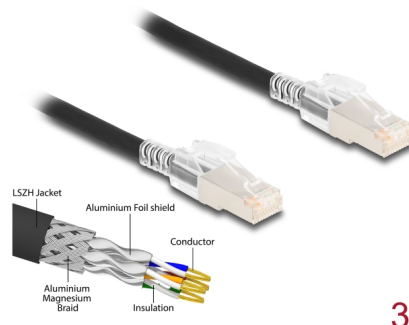

Delock Cablu de rețea RJ45 Cat.6A S/FTP cu set de cleme securizare, 3 m, negru

Descriere scurta

Acest cablu RJ45 de la Delock poate fi utilizat pentru a conecta diverse dispozitive de rețea.

Cu cleme de securizare colorate

Setul include cleme de securizare colorate, care pot fi folosite pentru a marca și fixa cablul. Clema poate fi atașată cu ușurință la portbagajul de protecție la îndoire al mufei RJ45 de pe cablu.

Cu cheie pentru blocare

Priza RJ45 poate fi blocată în priza jack RJ45, de exemplu, pe cutii de conectare sau pe panouri și comutatoare din dulapul de comutare, pentru a proteja cablul împotriva utilizării neautorizate. Pentru a deschide lacătul este necesară cheia inclusă.

**Nr. 80257**

EAN: 4043619802579

Țara de origine: China

Pachet: Pungă din plastic
cu închidere tip fermoar

Detalii tehnice

- Conectori:
 - 1 x RJ45 tată
 - 1 x RJ45 tată
- Conectat 1:1
- Specificație Cat.6A
- Cu clipuri de securizare
- Ecranat (S/FTP)
- Grosime cablu: 26 AWG
- Diametru cablu: aprox. 6 mm
- Material pentru aliajul cablului: LSZH
- Culoare: negru
- Lungime: aprox. 3 m