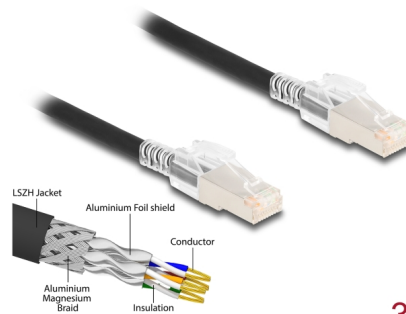

Delock Καλώδιο Δικτύου RJ45 Cat.6A S/FTP με κλιπ ασφαλείας σε 3 μ. σε μαύρο χρώμα

Περιγραφή

Αυτό το καλώδιο RJ45 της Delock μπορεί να χρησιμοποιηθεί για τη σύνδεση διάφορων συσκευών δικτύου.

Με πολύχρωμα κλιπ ασφαλείας

Το σετ περιλαμβάνει πολύχρωμα κλιπ ασφαλείας, τα οποία μπορούν να χρησιμοποιηθούν για τη σηματοδότηση και την ασφάλιση του καλωδίου. Το κλιπ μπορεί να τοποθετηθεί εύκολα στην προστασία κάμψης της πρίζας RJ45 πάνω στο καλώδιο.

Με κλειδί για κλείδωμα

Η πρίζα RJ45 μπορεί να κλειδωθεί στην πρίζα υποδοχής RJ45, π.χ. σε κυτία συνδέσεων ή σε πλάκες και διακόπτες στο ερμάριο διακοπών, για να προστατεύσει το καλώδιο από τη μη εξουσιοδοτημένη χρήση. Για να ανοίξει η κλειδαριά απαιτείται το συμπεριλαμβανόμενο κλειδί.

3 m

Αρ. προϊόντος 80257

EAN: 4043619802579

Χώρα προέλευσης: China

Συσκευασία: Τσαντάκι με φερμουάρ

Προδιαγραφές

- Συνδετήρας:
 - 1 x αρσενικό RJ45
 - 1 x αρσενικό RJ45
- 1:1 συνδέθηκε
- Προδιαγραφές Cat.6A
- Με κλιπ ασφαλείας
- Θωρακισμένο (S/FTP)
- Μετρητής καλωδίου: 26 AWG
- Διάμετρος καλωδίου: περ. 6 mm
- Υλικό υποδοχής καλωδίου: LSZH
- Χρώμα: μαύρο
- Μήκος: περ. 3 m