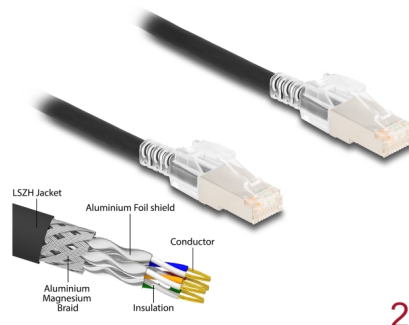

Delock Cablu de rețea RJ45 Cat.6A S/FTP cu set de cleme securizare, 2 m, negru

Descriere scurta

Acest cablu RJ45 de la Delock poate fi utilizat pentru a conecta diverse dispozitive de rețea.

Cu cleme de securizare colorate

Setul include cleme de securizare colorate, care pot fi folosite pentru a marca și fixa cablul. Clema poate fi atașată cu ușurință la portbagajul de protecție la îndoire al mufei RJ45 de pe cablu.

Cu cheie pentru blocare

Priza RJ45 poate fi blocată în priza jack RJ45, de exemplu, pe cutii de conectare sau pe panouri și comutatoare din dulapul de comutare, pentru a proteja cablul împotriva utilizării neautorizate. Pentru a deschide lacătul este necesară cheia inclusă.

**Nr. 80256**

EAN: 4043619802562

Țara de origine: China

Pachet: Pungă din plastic
cu închidere tip fermoar

Detalii tehnice

- Conectori:
 - 1 x RJ45 tată
 - 1 x RJ45 tată
- Conectat 1:1
- Specificație Cat.6A
- Cu clipuri de securizare
- Ecranat (S/FTP)
- Grosime cablu: 26 AWG
- Diametru cablu: aprox. 6 mm
- Material pentru aliajul cablului: LSZH
- Culoare: negru
- Lungime: aprox. 2 m