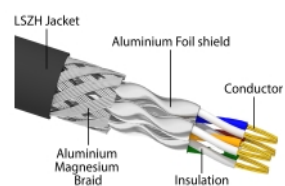

Setul include cleme de securizare colorate, care pot fi folosite pentru a marca și fixa cablul. Clema poate fi atașată cu ușurință la portbagajul de protecție la îndoire al mufei RJ45 de pe cablu.

Cu cheie pentru blocare

Priza RJ45 poate fi blocată în priza jack RJ45, de exemplu, pe cutii de conectare sau pe panouri și comutatoare din dulapul de comutare, pentru a proteja cablul împotriva utilizării neautorizate. Pentru a deschide lacătul este necesară cheia inclusă.

**Nr. 80256**

EAN: 4043619802562

Țara de origine: China

Pachet: Pungă din plastic
cu închidere tip fermoar

Detalii tehnice

- Conectori:
 - 1 x RJ45 tată
 - 1 x RJ45 tată
- Conectat 1:1
- Specificație Cat.6A
- Cu clipuri de securizare
- Ecranat (S/FTP)
- Grosime cablu: 26 AWG
- Diametru cablu: aprox. 6 mm
- Material pentru aliajul cablului: LSZH
- Culoare: negru
- Lungime: aprox. 2 m

Cerinte de sistem

- Un port RJ45 mamă disponibil

Pachetul contine

- Cablu Patch
- 1 x cheie
- 10 x clipuri de securizare

Imagini

General

Specification:	Cat. 6A
----------------	---------

Interface