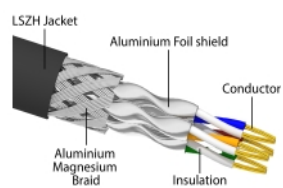

Delock RJ45 mrežni kabel Cat.6A S/FTP sa setom sigurnosnih kopči 2 m crni

Opis

Ovaj RJ45 kabel tvrtke Delock može se koristiti za povezivanje raznih mrežnih uređaja.

Sa sigurnosnim kopčama u boji

Set uključuje sigurnosne kopče u boji, koje se mogu koristiti za označavanje i pričvršćivanje kabela. Kvačica se može lako pričvrstiti na zaštitni dio RJ45 utikača na kabeu.

S ključem za zaključavanje

RJ45 utikač može se zaključati u RJ45 utičnicu, npr. na priključnim kutijama ili na pločama i prekidačima u ormaru s prekidačima, kako bi se kabel zaštitio od neovlaštene uporabe. Za otvaranje brave potreban je priloženi ključ.

Predmet br. 80256

EAN: 4043619802562

Zemlja podrijetla: China

Pakiranje: Plastična vrećica sa zip zatvaračem

Tehnički podaci

- Priključak:
 - 1 x RJ45 muški
 - 1 x RJ45 muški
- 1:1 spojeno
- Cat.6A tehnički podaci
- Sa sigurnosnim kopčama
- Oklopljen (S/FTP)
- Presjek kabela: 26 AWG
- Promjer kabela: oko 6 mm
- Materijal plašta kabela: LSZH
- Boja: crno
- Duljina: oko 2 m

Preduvjeti sustava

- Jedan slobodan RJ45 ženski

Sadržaj pakiranja

- Patch kabel
- 1 x tipke
- 10 x sigurnosnih kopči

Slike

General

Tehnički podaci:	Cat. 6A
------------------	---------

Interface