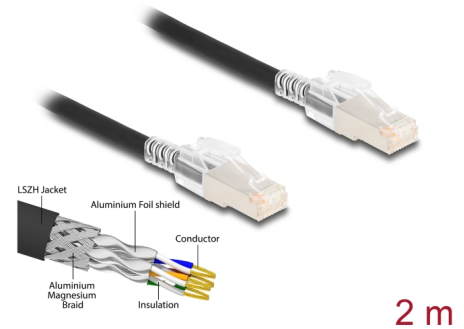

Delock RJ45 mrežni kabel Cat.6A S/FTP sa setom sigurnosnih kopči 2 m crni

Opis

Ovaj RJ45 kabel tvrtke Delock može se koristiti za povezivanje raznih mrežnih uređaja.

Sa sigurnosnim kopčama u boji

Set uključuje sigurnosne kopče u boji, koje se mogu koristiti za označavanje i pričvršćivanje kabela. Kvačica se može lako pričvrstiti na zaštitni dio RJ45 utikača na kabeu.

S ključem za zaključavanje

RJ45 utikač može se zaključati u RJ45 utičnicu, npr. na priključnim kutijama ili na pločama i prekidačima u ormaru s prekidačima, kako bi se kabel zaštitio od neovlaštene uporabe. Za otvaranje brave potreban je priloženi ključ.

Predmet br. 80256

EAN: 4043619802562

Zemlja podrijetla: China

Pakiranje: Plastična vrećica sa zip zatvaračem

Tehnički podaci

- Priključak:
 - 1 x RJ45 muški
 - 1 x RJ45 muški
- 1:1 spojeno
- Cat.6A tehnički podaci
- Sa sigurnosnim kopčama
- Oklopljen (S/FTP)
- Presjek kabela: 26 AWG
- Promjer kabela: oko 6 mm
- Materijal plašta kabela: LSZH
- Boja: crno
- Duljina: oko 2 m

Preduvjeti sustava

- Jedan slobodan RJ45 ženski

Sadržaj pakiranja

- Patch kabel
- 1 x tipke
- 10 x sigurnosnih kopči

Slike

General

Tehnički podaci:	Cat. 6A
------------------	---------

Interface