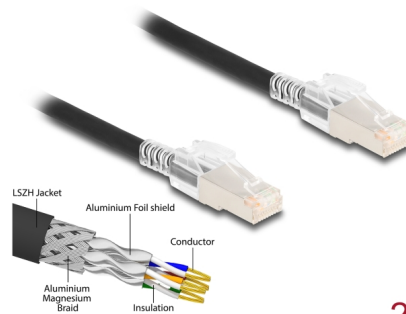

Delock Καλώδιο Δικτύου RJ45 Cat.6A S/FTP με κλιπ ασφαλείας σε 2 μ. σε μαύρο χρώμα

Περιγραφή

Αυτό το καλώδιο RJ45 της Delock μπορεί να χρησιμοποιηθεί για τη σύνδεση διάφορων συσκευών δικτύου.

Με πολύχρωμα κλιπ ασφαλείας

Το σετ περιλαμβάνει πολύχρωμα κλιπ ασφαλείας, τα οποία μπορούν να χρησιμοποιηθούν για τη σηματοδότηση και την ασφάλιση του καλωδίου. Το κλιπ μπορεί να τοποθετηθεί εύκολα στην προστασία κάμψης της πρίζας RJ45 πάνω στο καλώδιο.

Με κλειδί για κλείδωμα

Η πρίζα RJ45 μπορεί να κλειδωθεί στην πρίζα υποδοχής RJ45, π.χ. σε κυτία συνδέσεων ή σε πλάκες και διακόπτες στο ερμάριο διακοπών, για να προστατεύσει το καλώδιο από τη μη εξουσιοδοτημένη χρήση. Για να ανοίξει η κλειδαριά απαιτείται το συμπεριλαμβανόμενο κλειδί.

2 m

Αρ. προϊόντος 80256

EAN: 4043619802562

Χώρα προέλευσης: China

Συσκευασία: Τσαντάκι με φερμουάρ

Προδιαγραφές

- Συνδετήρας:
 - 1 x αρσενικό RJ45
 - 1 x αρσενικό RJ45
- 1:1 συνδέθηκε
- Προδιαγραφές Cat.6A
- Με κλιπ ασφαλείας
- Θωρακισμένο (S/FTP)
- Μετρητής καλωδίου: 26 AWG
- Διάμετρος καλωδίου: περ. 6 mm
- Υλικό υποδοχής καλωδίου: LSZH
- Χρώμα: μαύρο
- Μήκος: περ. 2 m