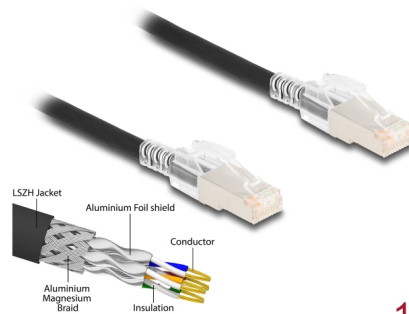

Delock Cablu de rețea RJ45 Cat.6A S/FTP cu set de cleme securizare, 1 m, negru

Descriere scurta

Acest cablu RJ45 de la Delock poate fi utilizat pentru a conecta diverse dispozitive de rețea.

Cu cleme de securizare colorate

Setul include cleme de securizare colorate, care pot fi folosite pentru a marca și fixa cablul. Clema poate fi atașată cu ușurință la portbagajul de protecție la îndoire al mufei RJ45 de pe cablu.

Cu cheie pentru blocare

Priza RJ45 poate fi blocată în priza jack RJ45, de exemplu, pe cutii de conectare sau pe panouri și comutatoare din dulapul de comutare, pentru a proteja cablul împotriva utilizării neautorizate. Pentru a deschide lacătul este necesară cheia inclusă.

1 m

Nr. 80255

EAN: 4043619802555

Țara de origine: China

Pachet: Pungă din plastic
cu închidere tip fermoar

Detalii tehnice

- Conectori:
 - 1 x RJ45 tată
 - 1 x RJ45 tată
- Conectat 1:1
- Specificație Cat.6A
- Cu clipuri de securizare
- Ecranat (S/FTP)
- Grosime cablu: 26 AWG
- Diametru cablu: aprox. 6 mm
- Material pentru aliajul cablului: LSZH
- Culoare: negru
- Lungime: aprox. 1 m