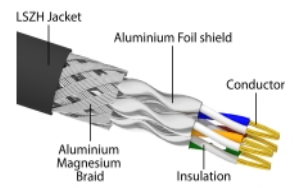

Delock Cablu de rețea RJ45 Cat.6A S/FTP cu set de cleme securizare, 1 m, negru

Descriere scurta

Acest cablu RJ45 de la Delock poate fi utilizat pentru a conecta diverse dispozitive de rețea.

Cu cleme de securizare colorate

Priza RJ45 poate fi blocată în priza jack RJ45, de exemplu, pe cutii de conectare sau pe panouri și comutatoare din dulapul de comutare, pentru a proteja cablul împotriva utilizării neautorizate. Pentru a deschide lacătul este necesară cheia inclusă.

1 m

Nr. 80255

EAN: 4043619802555

Țara de origine: China

Pachet: Pungă din plastic
cu închidere tip fermoar

Detalii tehnice

- Conectori:
 - 1 x RJ45 tată
 - 1 x RJ45 tată
- Conectat 1:1
- Specificație Cat.6A
- Cu clipuri de securizare
- Ecranat (S/FTP)
- Grosime cablu: 26 AWG
- Diametru cablu: aprox. 6 mm
- Material pentru aliajul cablului: LSZH
- Culoare: negru
- Lungime: aprox. 1 m

Cerinte de sistem

- Un port RJ45 mamă disponibil

Pachetul contine

- Cablu Patch
- 1 x cheie
- 10 x clipuri de securizare

Imagini

General

Specification:	Cat. 6A
----------------	---------

Interface