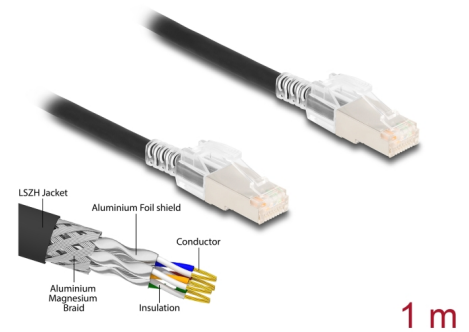

## Descrizione

Questo cavo RJ45 Delock può essere utilizzato per collegare vari dispositivi di rete.

### Con clip di sicurezza colorate

Il set comprende clip di sicurezza colorate, che possono essere utilizzate per contrassegnare e fissare il cavo. La clip può essere facilmente attaccata alla protezione antipiega della spina RJ45 del cavo.

### Con chiave per il bloccaggio

La spina RJ45 può essere bloccata nella presa RJ45, ad esempio sulle scatole di connessione o sui pannelli e gli interruttori dell'armadio elettrico, per proteggere il cavo dall'uso non autorizzato. Per aprire il blocco, è necessaria la chiave in dotazione.

## Dettagli tecnici

- Connettori:
  - 1 x RJ45 maschio
  - 1 x RJ45 maschio
- Collegamento 1:1
- Specifica Cat.6A
- Con clip di sicurezza
- Schermato (S/FTP)
- Sezione dei cavi: 26 AWG
- Diametro cavo: ca. 6 mm
- Materiale del rivestimento del cavo: LSZH
- Colore: nero
- Lunghezza: ca. 1 m