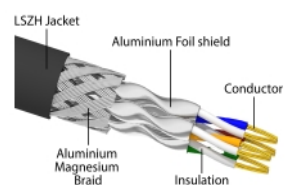

- Un porta RJ45 femmina disponibile

Contenuto della confezione

- Cavo patch
- 1 x chiave
- 10 x clip di sicurezza

Immagini