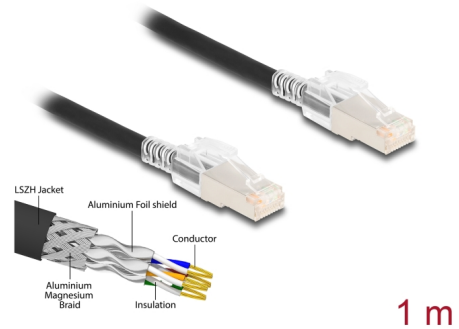

## Περιγραφή

Αυτό το καλώδιο RJ45 της Delock μπορεί να χρησιμοποιηθεί για τη σύνδεση διάφορων συσκευών δικτύου.

### Με πολύχρωμα κλιπ ασφαλείας

Το σετ περιλαμβάνει πολύχρωμα κλιπ ασφαλείας, τα οποία μπορούν να χρησιμοποιηθούν για τη σηματοδότηση και την ασφάλιση του καλωδίου. Το κλιπ μπορεί να τοποθετηθεί εύκολα στην προστασία κάμψης της πρίζας RJ45 πάνω στο καλώδιο.

### Με κλειδί για κλείδωμα

Η πρίζα RJ45 μπορεί να κλειδωθεί στην πρίζα υποδοχής RJ45, π.χ. σε κυτία συνδέσεων ή σε πλάκες και διακόπτες στο ερμάριο διακοπών, για να προστατεύσει το καλώδιο από τη μη εξουσιοδοτημένη χρήση. Για να ανοίξει η κλειδαριά απαιτείται το συμπεριλαμβανόμενο κλειδί.

## Προδιαγραφές

- Συνδετήρας:
  - 1 x αρσενικό RJ45
  - 1 x αρσενικό RJ45
- 1:1 συνδέθηκε
- Προδιαγραφές Cat.6A
- Με κλιπ ασφαλείας
- Θωρακισμένο (S/FTP)
- Μετρητής καλωδίου: 26 AWG
- Διάμετρος καλωδίου: περ. 6 mm
- Υλικό υποδοχής καλωδίου: LSZH
- Χρώμα: μαύρο
- Μήκος: περ. 1 m