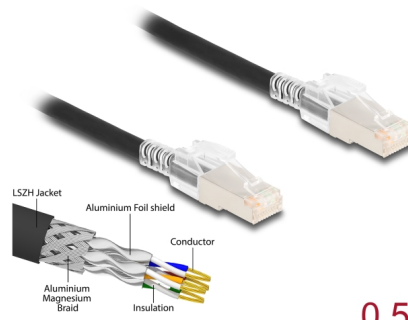

## Descriere scurta

Acest cablu RJ45 de la Delock poate fi utilizat pentru a conecta diverse dispozitive de rețea.

### Cu cleme de securizare colorate

Setul include cleme de securizare colorate, care pot fi folosite pentru a marca și fixa cablul. Clema poate fi atașată cu ușurință la portbagajul de protecție la îndoire al mufei RJ45 de pe cablu.

### Cu cheie pentru blocare

Priza RJ45 poate fi blocată în priza jack RJ45, de exemplu, pe cutii de conectare sau pe panouri și comutatoare din dulapul de comutare, pentru a proteja cablul împotriva utilizării neautorizate. Pentru a deschide lacătul este necesară cheia inclusă.

## Detalii tehnice

- Conectori:
  - 1 x RJ45 tată
  - 1 x RJ45 tată
- Conectat 1:1
- Specificație Cat.6A
- Cu clipuri de securizare
- Ecranat (S/FTP)
- Grosime cablu: 26 AWG
- Diametru cablu: aprox. 6 mm
- Material pentru aliajul cablului: LSZH
- Culoare: negru
- Lungime: aprox. 0,5 m