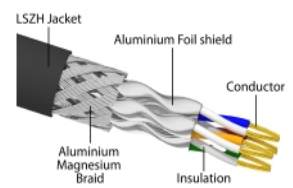

Pachetul contine

- Cablu Patch
- 1 x cheie
- 10 x clipuri de securizare

Imagini