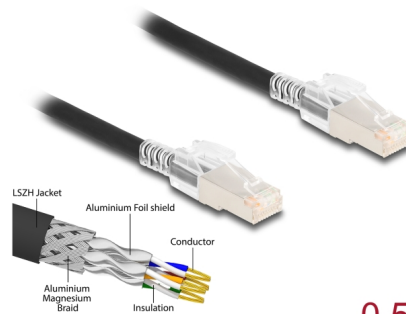

Delock Καλώδιο Δικτύου RJ45 Cat.6A S/FTP με κλιπ ασφαλείας σε 0,5 μ. σε μαύρο χρώμα

Περιγραφή

Αυτό το καλώδιο RJ45 της Delock μπορεί να χρησιμοποιηθεί για τη σύνδεση διάφορων συσκευών δικτύου.

Με πολύχρωμα κλιπ ασφαλείας

Το σετ περιλαμβάνει πολύχρωμα κλιπ ασφαλείας, τα οποία μπορούν να χρησιμοποιηθούν για τη σηματοδότηση και την ασφάλιση του καλωδίου. Το κλιπ μπορεί να τοποθετηθεί εύκολα στην προστασία κάμψης της πρίζας RJ45 πάνω στο καλώδιο.

Με κλειδί για κλείδωμα

Η πρίζα RJ45 μπορεί να κλειδωθεί στην πρίζα υποδοχής RJ45, π.χ. σε κυτία συνδέσεων ή σε πλάκες και διακόπτες στο ερμάριο διακοπών, για να προστατεύσει το καλώδιο από τη μη εξουσιοδοτημένη χρήση. Για να ανοίξει η κλειδαριά απαιτείται το συμπεριλαμβανόμενο κλειδί.

0,5 m

Αρ. προϊόντος 80254

EAN: 4043619802548

Χώρα προέλευσης: China

Συσκευασία: Τσαντάκι με φερμουάρ

Προδιαγραφές

- Συνδετήρας:
 - 1 x αρσενικό RJ45
 - 1 x αρσενικό RJ45
- 1:1 συνδέθηκε
- Προδιαγραφές Cat.6A
- Με κλιπ ασφαλείας
- Θωρακισμένο (S/FTP)
- Μετρητής καλωδίου: 26 AWG
- Διάμετρος καλωδίου: περ. 6 mm
- Υλικό υποδοχής καλωδίου: LSZH
- Χρώμα: μαύρο
- Μήκος: περ. 0,5 m