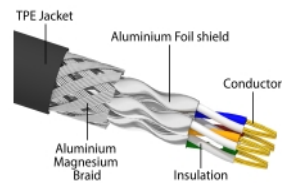

Delock RJ45-nätverkskabel Cat.6A hane till hane S/FTP svart 15 m med Cat.7 rå kabel som passar för industriellt och utomhusbruk

Beskrivning

Nätverkskabeln från Delock kan användas för att ansluta olika nätverksenheter t.ex. en NIC till en koppling eller en patchpanel.

För industriell och utomhus

Nätverkskabeln passar för utomhusbruk och erbjuder ökad resistens mot UV-ljus, kyla, värme, fukt och korrosion. Den har även en ökad böjhållfasthet som passar perfekt i industriella applikationer.

Artikelnummer 80253

EAN: 4043619802531

Ursprungsland: China

Paket: Zippåse

Specifikationer

- Anslutning:
 - 1 x RJ45 hane
 - 1 x RJ45 hane
- 1:1-anlutning
- Cat.7 specifikation
- Skärmad (S/FTP)
- Bandbredd: 600 MHz
- Omgivningstemperatur: -20 °C ~ 75 °C
- Sladdstorlek: 26 AWG
- Kabeldiameter: ca. 6,0 mm
- Kabeljackans material: TPE
- Färg: svart
- Längd: ca 15 m

Systemkrav

- En ledig RJ45-port hona

Paketets innehåll

- Patchkabel

Bilder

General

Specifikationer:	Cat. 7
------------------	--------

Interface