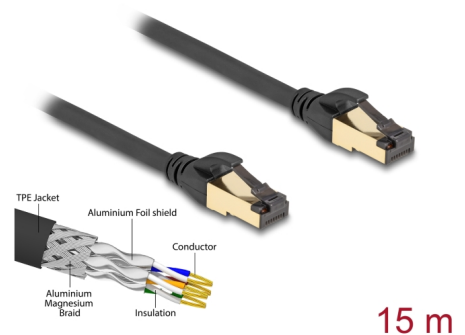

Delock RJ45-nätverkskabel Cat.6A hane till hane S/FTP svart 15 m med Cat.7 rå kabel som passar för industriellt och utomhusbruk

Beskrivning

Nätverkskabeln från Delock kan användas för att ansluta olika nätverksenheter t.ex. en NIC till en koppling eller en patchpanel.

För industriell och utomhus

Nätverkskabeln passar för utomhusbruk och erbjuder ökad resistens mot UV-ljus, kyla, värme, fukt och korrosion. Den har även en ökad böjhållfasthet som passar perfekt i industriella applikationer.

Artikelnummer 80253

EAN: 4043619802531

Ursprungsland: China

Paket: Zippåse

Specifikationer

- Anslutning:
 - 1 x RJ45 hane
 - 1 x RJ45 hane
- 1:1-anlutning
- Cat.7 specifikation
- Skärmad (S/FTP)
- Bandbredd: 600 MHz
- Omgivningstemperatur: -20 °C ~ 75 °C
- Sladdstorlek: 26 AWG
- Kabeldiameter: ca. 6,0 mm
- Kabeljackans material: TPE
- Färg: svart
- Längd: ca 15 m

Kontakt 1:	1 x RJ45 hane
Kontakt 2:	1 x RJ45 hane

Technical characteristics

Driftstemperatur:	-20 °C ~ 75 °C
-------------------	----------------

Physical characteristics

Conductor gauge:	26 AWG
Material:	TPE
Shielding:	S/FTP
Längd:	15 m
Färg:	svart
Kabeldiameter:	6 mm