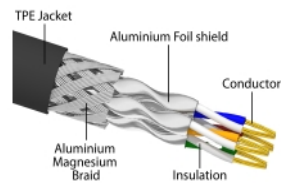

- En ledig RJ45-port hona

Paketets innehåll

- Patchkabel

Bilder