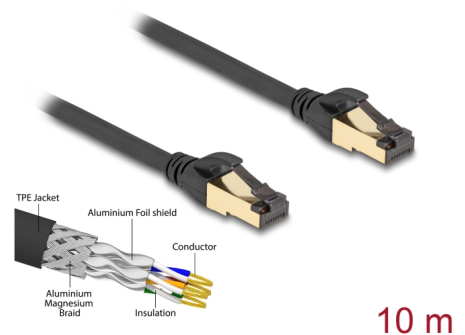

# Delock RJ45-nätverkskabel Cat.6A hane till hane S/FTP svart 10 m med Cat.7 rå kabel som passar för industriellt och utomhusbruk

## Beskrivning

Nätverkskabeln från Delock kan användas för att ansluta olika nätverksenheter t.ex. en NIC till en koppling eller en patchpanel.

### För industriell och utomhus

Nätverkskabeln passar för utomhusbruk och erbjuder ökad resistens mot UV-ljus, kyla, värme, fukt och korrosion. Den har även en ökad böjhållfasthet som passar perfekt i industriella applikationer.

## Specifikationer

- Anslutning:
  - 1 x RJ45 hane
  - 1 x RJ45 hane
- 1:1-anlutning
- Cat.7 specifikation
- Skärmad (S/FTP)
- Bandbredd: 600 MHz
- Omgivningstemperatur: -20 °C ~ 75 °C
- Sladdstorlek: 26 AWG
- Kabeldiameter: ca. 6,0 mm
- Kabeljackans material: TPE
- Färg: svart
- Längd: ca 10 m