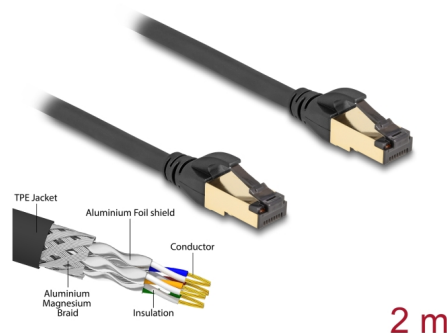

# Delock Síťový kabel RJ45 Cat.6A zástrčky na zástrčku, S/FTP, černý, délky 2 m, Cat.7, silné tloušťky, vhodný pro průmyslové a venkovní použití

## Popis

Tento síťový kabel od Delocku může být použit pro připojení různých síťových zařízení, např. NIC ke switchi nebo patch panelu. Šroubky konektoru zabezpečí spojení a zabrání náhodnému odpojení kabelu.

### Pro průmyslové a venkovní použití

Tento síťový kabel je ideální k používání venku a nabízí zvýšenou odolnost proti ultrafialovému záření, chladu, horku, vlhkosti a korozi. Dále má zvýšenou odolnost proti ohýbání a je ideální k užívání v průmyslových prostorech.

## Technické detaily

- Konektor:
  - 1 x RJ45 samec Cat.6A
  - 1 x RJ45 samec Cat.6A
- 1:1 spojení
- Cat.7 specifikace
- Stíněný (S/FTP)
- Šířka pásma: 600 MHz
- Teplota prostředí: -20 °C ~ 75 °C
- Průřez kabelu: 26 AWG
- Průměr kabelu: cca. 6,0 mm
- Materiál obalu kabelu: TPE
- Barva: černá
- Délka: cca. 2 m