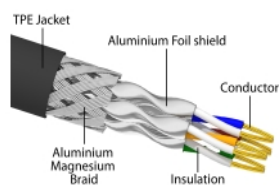

- Volný port RJ45 samice

Obsah balení

- Patch kabel

Příslušenství