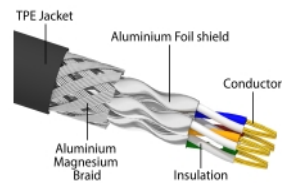

Delock RJ45-nätverkskabel Cat.6A hane till hane S/FTP svart 1 m med Cat.7 rå kabel som passar för industriellt och utomhusbruk

Beskrivning

Nätverkskabeln från Delock kan användas för att ansluta olika nätverksenheter t.ex. en NIC till en koppling eller en patchpanel.

För industriell och utomhus

Nätverkskabeln passar för utomhusbruk och erbjuder ökad resistens mot UV-ljus, kyla, värme, fukt och korrosion. Den har även en ökad böjhållfasthet som passar perfekt i industriella applikationer.

Artikelnummer 80248

EAN: 4043619802487

Ursprungsland: China

Paket: Zippåse

Specifikationer

- Anslutning:
 - 1 x RJ45 hane Cat.6A
 - 1 x RJ45 hane Cat.6A
- 1:1-anlutning
- Cat.6A specifikation
- Skärmad (S/FTP)
- Bandbredd: 600 MHz
- Omgivningstemperatur: -20 °C ~ 75 °C
- Sladdstorlek: 26 AWG
- Kabelldiameter: ca. 6,0 mm
- Kabeljackans material: TPE
- Färg: svart
- Längd: ca 1 m

Systemkrav

- En ledig RJ45-port hona

Paketets innehåll

- Patchkabel

Bilder

General

Specifikationer:	Cat. 7
------------------	--------

Interface