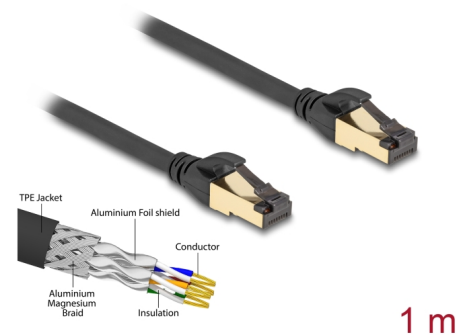

Delock RJ45-nätverkskabel Cat.6A hane till hane S/FTP svart 1 m med Cat.7 rå kabel som passar för industriellt och utomhusbruk

Beskrivning

Nätverkskabeln från Delock kan användas för att ansluta olika nätverksenheter t.ex. en NIC till en koppling eller en patchpanel.

För industriell och utomhus

Nätverkskabeln passar för utomhusbruk och erbjuder ökad resistens mot UV-ljus, kyla, värme, fukt och korrosion. Den har även en ökad böjhållfasthet som passar perfekt i industriella applikationer.

Artikelnummer 80248

EAN: 4043619802487

Ursprungsland: China

Paket: Zippåse

Specifikationer

- Anslutning:
 - 1 x RJ45 hane Cat.6A
 - 1 x RJ45 hane Cat.6A
- 1:1-anlutning
- Cat.6A specifikation
- Skärmad (S/FTP)
- Bandbredd: 600 MHz
- Omgivningstemperatur: -20 °C ~ 75 °C
- Sladdstorlek: 26 AWG
- Kabelldiameter: ca. 6,0 mm
- Kabeljackans material: TPE
- Färg: svart
- Längd: ca 1 m

Kontakt 1:	1 x RJ45 hane
Kontakt 2:	1 x RJ45 hane

Technical characteristics

Driftstemperatur:	-20 °C ~ 75 °C
-------------------	----------------

Physical characteristics

Conductor gauge:	26 AWG
Material:	TPE
Shielding:	S/FTP
Längd:	1 m
Färg:	svart
Kabeldiameter:	6 mm