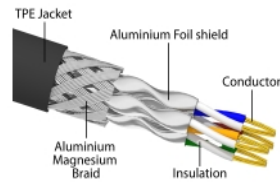

Delock Καλώδιο Δικτύου RJ45 Cat.6A αρσενικό προς αρσενικό S/FTP σε μαύρο χρώμα 1 μ. με ακατέργαστο καλώδιο Cat.7 κατάλληλο για βιομηχανική και εξωτερική χρήση

Περιγραφή

Αυτό το καλώδιο δικτύου της Delock μπορεί να χρησιμοποιηθεί για σύνδεση διαφορετικών συσκευών σε δίκτυο, π.χ. ένα NIC σε ένα πίνακα βυσμάτων ή συνδέσεων.

Αρ. προϊόντος 80248

EAN: 4043619802487

Χώρα προέλευσης: China

Συσκευασία: Τσαντάκι με φερμουάρ

Προδιαγραφές

- Συνδετήρας:
 - 1 x αρσενικό RJ45 Cat.6A
 - 1 x αρσενικό RJ45 Cat.6A
- 1:1 συνδέθηκε
- Προδιαγραφές Cat.6A
- Θωρακισμένο (S/FTP)
- Εύρος ζώνης: 600 MHz
- Θερμοκρασία περιβάλλοντος: -20 °C ~ 75 °C
- Μετρητής καλωδίου: 26 AWG
- Διάμετρος καλωδίου: περ. 6,0 mm
- Υλικό υποδοχής καλωδίου: TPE
- Χρώμα: μαύρο
- Μήκος: περ. 1 m

Απαιτήσεις συστήματος

- Μία ελεύθερη θηλυκή θύρα RJ45

Περιεχόμενα συσκευασίας

- Καλώδιο προσωρινής σύνδεσης

Εικόνες

General

Προδιαγραφές:	Cat. 7
---------------	--------

Interface

Συνδετήρας 1:	1 x αρσενικό RJ45
Συνδετήρας 2:	1 x αρσενικό RJ45

Technical characteristics

Θερμοκρασία λειτουργίας:	-20 °C ~ 75 °C
--------------------------	----------------

Physical characteristics

Conductor gauge:	26 AWG
Υλικό:	TPE
Shielding:	S/FTP
Μήκος:	1 m
Χρώμα:	μαύρο
Διάμετρος καλωδίου:	6 mm