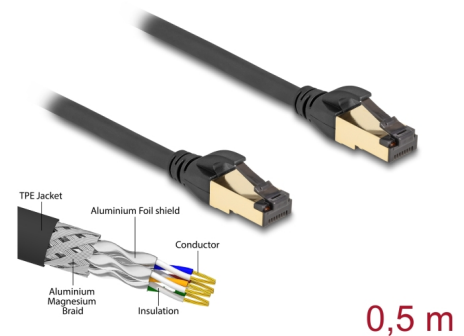

Delock RJ45-nätverkskabel Cat.6A hane till hane S/FTP svart 50 cm med Cat.7 rå kabel som passar för industriellt och utomhusbruk

Beskrivning

Nätverkskabeln från Delock kan användas för att ansluta olika nätverksenheter t.ex. en NIC till en koppling eller en patchpanel.

För industriell och utomhus

Nätverkskabeln passar för utomhusbruk och erbjuder ökad resistens mot UV-ljus, kyla, värme, fukt och korrosion. Den har även en ökad böjhållfasthet som passar perfekt i industriella applikationer.

Artikelnummer 80247

EAN: 4043619802470

Ursprungsland: China

Paket: Zippåse

Specifikationer

- Anslutning:
 - 1 x RJ45 hane Cat.6A
 - 1 x RJ45 hane Cat.6A
- 1:1-anlutning
- Cat.7 specifikation
- Skärmad (S/FTP)
- Bandbredd: 600 MHz
- Omgivningstemperatur: -20 °C ~ 75 °C
- Sladdstorlek: 26 AWG
- Kabel diameter: ca. 6,0 mm
- Kabeljackans material: TPE
- Färg: svart
- Längd: ca 50 cm

Kontakt 1:	1 x RJ45 hane
Kontakt 2:	1 x RJ45 hane

Technical characteristics

Driftstemperatur:	-20 °C ~ 75 °C
-------------------	----------------

Physical characteristics

Conductor gauge:	26 AWG
Material:	TPE
Shielding:	S/FTP
Längd:	50 cm
Färg:	svart
Kabeldiameter:	6 mm