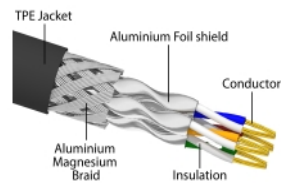

Delock RJ45-nätverkskabel Cat.6A hane till hane S/FTP svart 50 cm med Cat.7 rå kabel som passar för industriellt och utomhusbruk

Beskrivning

Nätverkskabeln från Delock kan användas för att ansluta olika nätverksenheter t.ex. en NIC till en koppling eller en patchpanel.

För industriell och utomhus

Nätverkskabeln passar för utomhusbruk och erbjuder ökad resistens mot UV-ljus, kyla, värme, fukt och korrosion. Den har även en ökad böjhållfasthet som passar perfekt i industriella applikationer.

Artikelnummer 80247

EAN: 4043619802470

Ursprungsland: China

Paket: Zippåse

Specifikationer

- Anslutning:
 - 1 x RJ45 hane Cat.6A
 - 1 x RJ45 hane Cat.6A
- 1:1-anlutning
- Cat.7 specifikation
- Skärmad (S/FTP)
- Bandbredd: 600 MHz
- Omgivningstemperatur: -20 °C ~ 75 °C
- Sladdstorlek: 26 AWG
- Kabel diameter: ca. 6,0 mm
- Kabeljackans material: TPE
- Färg: svart
- Längd: ca 50 cm

Systemkrav

- En ledig RJ45-port hona

Paketets innehåll

- Patchkabel

Bilder

General

Specifikationer:	Cat. 7
------------------	--------

Interface