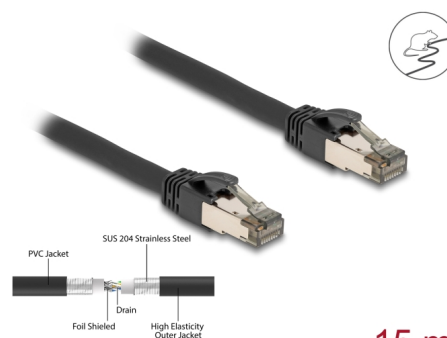

Delock Cablu de rețea RJ45 Cat.6A U/FTP ultra flexibil cu manta interioară metalică 15 m, negru

Descriere scurta

Acest cablu de rețea de la Delock este folosit pentru a conecta diferite echipamente de rețea, cum ar fi un patch panel sau un comutator.

Ultra flexibil cu manta interioară metalică

Cablu de rețea robust oferă o protecție sporită împotriva deteriorării și influențelor exterioare, cum ar fi umiditatea, praful sau rozătoarele dăunătoare. În ciuda învelișului metalic, cablul rămâne flexibil.

15 m

Nr. 80245

EAN: 4043619802456

Țara de origine: China

Pachet: Pungă din plastic
cu închidere tip fermoar

Detalii tehnice

- Conectori:
 - 1 x RJ45 tată
 - 1 x RJ45 tată
- Conectat 1:1
- Specificație Cat.6A
- Ecranat (U/FTP)
- Temperatura mediului: -20 °C ~ 60 °C
- Grosime cablu: 28 AWG
- Diametru cablu: aprox. 7,3 mm
- Material interior cablu manta: SUS 204
- Material exterior manta cablu: PVC elastic dur
- Culoare: negru
- Lungime: aprox. 15 m

Conductor gauge:	28 AWG
Lungime:	15 m
Colour:	negru
Diametru cablu:	7,3 mm