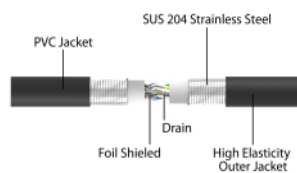

Delock Cablu de rețea RJ45 Cat.6A U/FTP ultra flexibil cu manta interioară metalică 15 m, negru

Descriere scurta

Acest cablu de rețea de la Delock este folosit pentru a conecta diferite echipamente de rețea, cum ar fi un patch panel sau un comutator.

Ultra flexibil cu manta interioară metalică

Cablu de rețea robust oferă o protecție sporită împotriva deteriorării și influențelor exterioare, cum ar fi umiditatea, praful sau rozătoarele dăunătoare. În ciuda învelișului metalic, cablul rămâne flexibil.

15 m

Nr. 80245

EAN: 4043619802456

Țara de origine: China

Pachet: Pungă din plastic
cu închidere tip fermoar

Detalii tehnice

- Conectori:
 - 1 x RJ45 tată
 - 1 x RJ45 tată
- Conectat 1:1
- Specificație Cat.6A
- Ecranat (U/FTP)
- Temperatura mediului: -20 °C ~ 60 °C
- Grosime cablu: 28 AWG
- Diametru cablu: aprox. 7,3 mm
- Material interior cablu manta: SUS 204
- Material exterior manta cablu: PVC elastic dur
- Culoare: negru
- Lungime: aprox. 15 m

Cerinte de sistem

- Un port RJ45 mamă disponibil

Pachetul contine

- Cablu Patch

Imagini

General

Specification:	Cat. 6A
----------------	---------

Interface