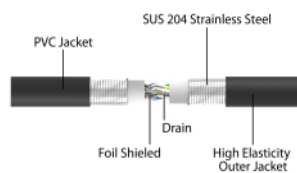

Delock Cablu de rețea RJ45 Cat.6A U/FTP ultra flexibil cu manta interioară metalică 10 m, negru

Descriere scurta

Acest cablu de rețea de la Delock este folosit pentru a conecta diferite echipamente de rețea, cum ar fi un patch panel sau un comutator.

Ultra flexibil cu manta interioară metalică

Cablu de rețea robust oferă o protecție sporită împotriva deteriorării și influențelor exterioare, cum ar fi umiditatea, praful sau rozătoarele dăunătoare. În ciuda învelișului metalic, cablul rămâne flexibil.

10 m

Nr. 80244

EAN: 4043619802449

Țara de origine: China

Pachet: Pungă din plastic
cu închidere tip fermoar

Detalii tehnice

- Conectori:
 - 1 x RJ45 tată
 - 1 x RJ45 tată
- Conectat 1:1
- Specificație Cat.6A
- Ecranat (U/FTP)
- Temperatura mediului: -20 °C ~ 60 °C
- Grosime cablu: 28 AWG
- Diametru cablu: aprox. 7,3 mm
- Material interior cablu manta: SUS 204
- Material exterior manta cablu: PVC elastic dur
- Culoare: negru
- Lungime: aprox. 10 m

Cerinte de sistem

- Un port RJ45 mamă disponibil

Pachetul contine

- Cablu Patch

Imagini

General

Specification:	Cat. 6A
----------------	---------

Interface