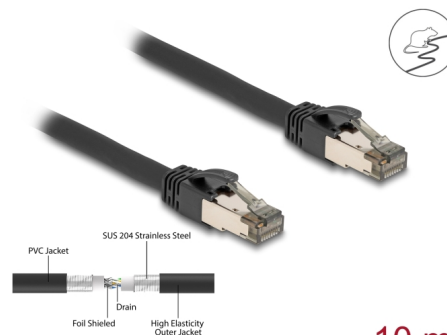

Delock Cablu de rețea RJ45 Cat.6A U/FTP ultra flexibil cu manta interioară metalică 10 m, negru

Descriere scurta

Acest cablu de rețea de la Delock este folosit pentru a conecta diferite echipamente de rețea, cum ar fi un patch panel sau un comutator.

Ultra flexibil cu manta interioară metalică

Cablu de rețea robust oferă o protecție sporită împotriva deteriorării și influențelor exterioare, cum ar fi umiditatea, praful sau rozătoarele dăunătoare. În ciuda învelișului metalic, cablul rămâne flexibil.

10 m

Nr. 80244

EAN: 4043619802449

Țara de origine: China

Pachet: Pungă din plastic
cu închidere tip fermoar

Detalii tehnice

- Conectori:
 - 1 x RJ45 tată
 - 1 x RJ45 tată
- Conectat 1:1
- Specificație Cat.6A
- Ecranat (U/FTP)
- Temperatura mediului: -20 °C ~ 60 °C
- Grosime cablu: 28 AWG
- Diametru cablu: aprox. 7,3 mm
- Material interior cablu manta: SUS 204
- Material exterior manta cablu: PVC elastic dur
- Culoare: negru
- Lungime: aprox. 10 m

Conductor gauge:	28 AWG
Lungime:	10 m
Colour:	negru
Diametru cablu:	7,3 mm