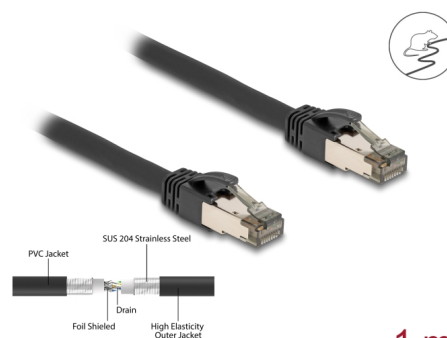

Delock Cablu de rețea RJ45 Cat.6A U/FTP ultra flexibil cu manta interioară metalică 1 m, negru

Descriere scurta

Acest cablu de rețea de la Delock este folosit pentru a conecta diferite echipamente de rețea, cum ar fi un patch panel sau un comutator.

Ultra flexibil cu manta interioară metalică

Cablu de rețea robust oferă o protecție sporită împotriva deteriorării și influențelor exterioare, cum ar fi umiditatea, praful sau rozătoarele dăunătoare. În ciuda învelișului metalic, cablul rămâne flexibil.

1 m

Nr. 80240

EAN: 4043619802401

Țara de origine: China

Pachet: Pungă din plastic
cu închidere tip fermoar

Detalii tehnice

- Conectori:
 - 1 x RJ45 tată
 - 1 x RJ45 tată
- Conectat 1:1
- Specificație Cat.6A
- Ecranat (U/FTP)
- Temperatura mediului: -20 °C ~ 60 °C
- Grosime cablu: 28 AWG
- Diametru cablu: aprox. 7,3 mm
- Material interior cablu manta: SUS 204
- Material exterior manta cablu: PVC elastic dur
- Culoare: negru
- Lungime: aprox. 1 m

Conductor gauge:	28 AWG
Lungime:	1 m
Colour:	negru
Diametru cablu:	7,3 mm