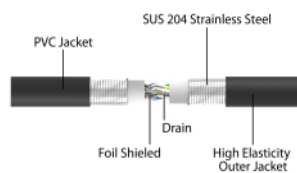

Delock Cablu de rețea RJ45 Cat.6A U/FTP ultra flexibil cu manta interioară metalică 1 m, negru

Descriere scurta

Acest cablu de rețea de la Delock este folosit pentru a conecta diferite echipamente de rețea, cum ar fi un patch panel sau un comutator.

Ultra flexibil cu manta interioară metalică

Cablu de rețea robust oferă o protecție sporită împotriva deteriorării și influențelor exterioare, cum ar fi umiditatea, praful sau rozătoarele dăunătoare. În ciuda învelișului metalic, cablul rămâne flexibil.

1 m

Nr. 80240

EAN: 4043619802401

Țara de origine: China

Pachet: Pungă din plastic
cu închidere tip fermoar

Detalii tehnice

- Conectori:
 - 1 x RJ45 tată
 - 1 x RJ45 tată
- Conectat 1:1
- Specificație Cat.6A
- Ecranat (U/FTP)
- Temperatura mediului: -20 °C ~ 60 °C
- Grosime cablu: 28 AWG
- Diametru cablu: aprox. 7,3 mm
- Material interior cablu manta: SUS 204
- Material exterior manta cablu: PVC elastic dur
- Culoare: negru
- Lungime: aprox. 1 m

Cerinte de sistem

- Un port RJ45 mamă disponibil

Pachetul contine

- Cablu Patch

Imagini

General

Specification:	Cat. 6A
----------------	---------

Interface