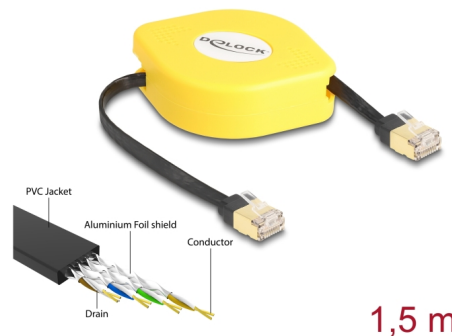

## Leírás

Ez a Delock RJ45 kihúzhatós kábel használható különböző hálózati eszközök összekötésére.

## Hasznos társ

Kis méretének köszönhetően a kábel egy praktikus tars útközben és mindig kéznél van. A tekerceslési mechanizmus megakadályozza a kábelek összecsomózódásának veszélyét.

## Flexibilis

A kábel öt lépésben húzható ki, így különböző kábelhosszúságokat biztosítva a szükségégek alapján.

**Tételszám 80239**

EAN: 4043619802395

Származási hely: China

Csomag: Zárható műanyag tasak

## Műszaki adatok

- Csatlakozó:
  - 1 x RJ45 dugó
  - 1 x RJ45 dugó
- Cat.6A specifikáció
- Árnyékolt (STP)
- Hajlékony
- Lapos kábel
- Kábel vastagsága: 32 AWG
- Kábel méret: kb. 5,8 x 1,8 mm
- Kábelborítás anyaga: PVC
- Borítás szín: sárga
- Kábel színe: fekete
- A teljesen kihúzott állapotú méret: kb. 1,5 m
- Méretek (HxSzxM): kb. 65 x 65 x 24 mm