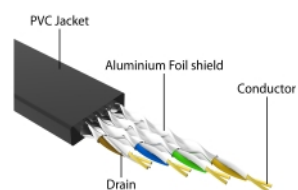

- Egy szabad RJ45-csatlakozóhévely

A csomag tartalma

- RJ45 kihúzhatós kábel

Képek

1,5 m