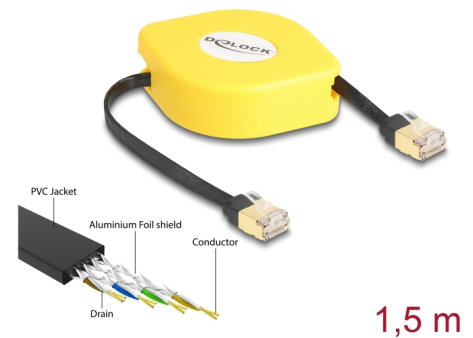

Delock RJ45 infällbar kabel Cat.6A STP 1,5 m svart / gul

Beskrivning

RJ45 infällbar kabel från Delock som kan användas för att ansluta olika nätverksenheter.

Användbart hjälpmedel

Tack vare dess små mått är kabeln ett praktiskt hjälpmedel på resor och finns alltid tillgänglig. Kablarna trasslar sig inte tack vare dess lindningsmekanism.

Flexibel

Laddningskabeln kan dras ut i fem steg och möjliggör således olika kabellängder beroende på behoven.

1,5 m

Artikelnummer 80239

EAN: 4043619802395

Ursprungsland: China

Paket: Zippåse

Specifikationer

- Anslutning:
 - 1 x RJ45 hane
 - 1 x RJ45 hane
- Cat.6A specifikation
- Skärmad (STP)
- Flexibel
- Platt kabel
- Sladdstorlek: 32 AWG
- Kabelstorlek: ca 5,8 x 1,8 mm
- Kabeljackans material: PVC
- Hölje färg: gul
- Kabelfärg: svart
- Längd helt utfälld: ca 1,5 m
- Mått (LxBxH): ca 65 x 65 x 24 mm

Interface

Kontakt 1:	1 x RJ45 hane
Kontakt 2:	1 x RJ45 hane

Physical characteristics

Hölje färg:	gul
Kabelfärg:	svart
Kabellängd:	1,5 m
Conductor gauge:	32 AWG
Material:	PVC
Shielding:	STP
Längd:	65 mm
Width:	65 mm
Height:	24 mm