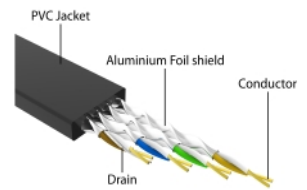

Delock RJ45 infällbar kabel Cat.6A STP 1,5 m svart / gul

Beskrivning

RJ45 infällbar kabel från Delock som kan användas för att ansluta olika nätverksenheter.

Användbart hjälpmedel

Tack vare dess små mått är kabeln ett praktiskt hjälpmedel på resor och finns alltid tillgänglig. Kablarna trasslar sig inte tack vare dess lindningsmekanism.

- Anslutning:
 - 1 x RJ45 hane
 - 1 x RJ45 hane
- Cat.6A specifikation
- Skärmad (STP)
- Flexibel
- Platt kabel
- Sladdstorlek: 32 AWG
- Kabelstorlek: ca 5,8 x 1,8 mm
- Kabeljackans material: PVC
- Hölje färg: gul
- Kabelfärg: svart
- Längd helt utfälld: ca 1,5 m
- Mått (LxBxH): ca 65 x 65 x 24 mm

Systemkrav

- En ledig RJ45-port hona

Paketets innehåll

- RJ45 infällbar kabel

Bilder

1,5 m

General

Specifikationer:	Cat. 6A
------------------	---------

Interface

Kontakt 1:	1 x RJ45 hane
Kontakt 2:	1 x RJ45 hane

Physical characteristics

Hölje färg:	gul
Kabelfärg:	svart
Kabellängd:	1,5 m
Conductor gauge:	32 AWG
Material:	PVC
Shielding:	STP
Längd:	65 mm
Width:	65 mm
Height:	24 mm