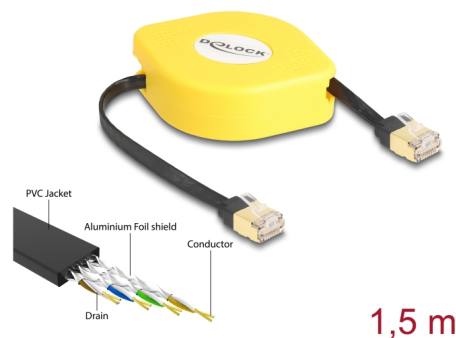

Delock Cablu retractabil RJ45 Cat.6A STP 1,5 m, negru / galben

Descriere scurta

Acest cablu retractabil RJ45 de la Delock poate fi utilizat pentru a conecta diverse dispozitive de rețea.

Companion util

Datorită dimensiunilor mici, cablul este un companion practic în călătorii și mereu la îndemână. Înnodarea cablurilor este imposibilă, datorită mecanismului său de înfășurare.

Flexibil

Cablul poate fi extins în cinci etape și oferă astfel lungimi de cablu diferite, în funcție de necesitate.

**Nr. 80239**

EAN: 4043619802395

Țara de origine: China

Pachet: Pungă din plastic
cu închidere tip fermoar

Detalii tehnice

- Conectori:
 - 1 x RJ45 tată
 - 1 x RJ45 tată
- Specificație Cat.6A
- Ecranat (STP)
- Flexibil
- Cabluri plate
- Grosime cablu: 32 AWG
- Dimensiune cablu: aprox. 5,8 x 1,8 mm
- Material pentru aliajul cablului: PVC
- Carcasa uleare: galben
- Culoare cablu: negru
- Lungime complet extinsă: aprox. 1,5 m
- Dimensiunii (LxlxÎ): aprox. 65 x 65 x 24 mm

Interface

Conector 1:	1 x RJ45 tată
Conector 2:	1 x RJ45 tată

Physical characteristics

Carcasa uloare:	galben
Cable colour:	negru
Cable length:	1,5 m
Conductor gauge:	32 AWG
Material:	PVC
Shielding:	STP
Lungime:	65 mm
Width:	65 mm
Height:	24 mm