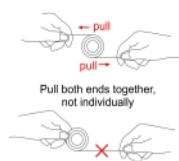

Detalii tehnice

- Conectori:
 - 1 x RJ45 tată
 - 1 x RJ45 tată
- Specificație Cat.6A
- Ecranat (STP)
- Flexibil
- Cabluri plate
- Grosime cablu: 32 AWG
- Dimensiune cablu: aprox. 5,8 x 1,8 mm
- Material pentru aliajul cablului: PVC
- Carcasa uleare: galben
- Culoare cablu: negru
- Lungime complet extinsă: aprox. 1,5 m
- Dimensiunii (LxlxÎ): aprox. 65 x 65 x 24 mm

Cerinte de sistem

- Un port RJ45 mamă disponibil

Pachetul contine

- Cablu retractabil RJ45

Imagini

1,5 m

General

Specification:	Cat. 6A
----------------	---------

Interface

Conector 1:	1 x RJ45 tată
Conector 2:	1 x RJ45 tată

Physical characteristics

Carcasa uloare:	galben
Cable colour:	negru
Cable length:	1,5 m
Conductor gauge:	32 AWG
Material:	PVC
Shielding:	STP
Lungime:	65 mm
Width:	65 mm
Height:	24 mm