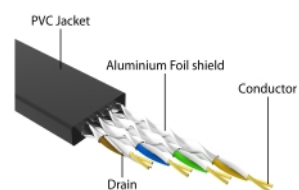

Delock Cablu retractabil RJ45 Cat.6A STP 1,5 m, negru / galben

Descriere scurta

Acest cablu retractabil RJ45 de la Delock poate fi utilizat pentru a conecta diverse dispozitive de rețea.

Companion util

Datorită dimensiunilor mici, cablul este un companion practic în călătorii și mereu la îndemână. Înnodarea cablurilor este imposibilă, datorită mecanismului său de înfășurare.

Detalii tehnice

- Conectori:
 - 1 x RJ45 tată
 - 1 x RJ45 tată
- Specificație Cat.6A
- Ecranat (STP)
- Flexibil
- Cabluri plate
- Grosime cablu: 32 AWG
- Dimensiune cablu: aprox. 5,8 x 1,8 mm
- Material pentru aliajul cablului: PVC
- Carcasa uleare: galben
- Culoare cablu: negru
- Lungime complet extinsă: aprox. 1,5 m
- Dimensiunii (LxlxÎ): aprox. 65 x 65 x 24 mm

Cerinte de sistem

- Un port RJ45 mamă disponibil

Pachetul contine

- Cablu retractabil RJ45

Imagini

1,5 m

General

Specification:	Cat. 6A
----------------	---------

Interface

Conector 1:	1 x RJ45 tată
Conector 2:	1 x RJ45 tată

Physical characteristics

Carcasa uloare:	galben
Cable colour:	negru
Cable length:	1,5 m
Conductor gauge:	32 AWG
Material:	PVC
Shielding:	STP
Lungime:	65 mm
Width:	65 mm
Height:	24 mm