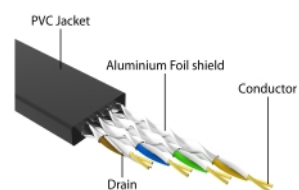

Elastyczny

Kabel można wyciągać w pięciu etapach uzyskując łącza różnej długości zgodnie z potrzebami.

Numer artykułu 80239

EAN: 4043619802395

Kraj pochodzenia: China

Opakowanie: Torba na zamek błyskawiczny

Szczegóły techniczne

- Złącze:
 - 1 x RJ45 męski
 - 1 x RJ45 męski
- Specyfikacja Cat.6A
- Ekranowana (STP)
- Elastyczny
- Płaski przewód
- Rodzaj kabla: 32 AWG
- Rozmiar kabla: ok. 5,8 x 1,8 mm
- Materiał powłoki: PVC
- Obudowa kolor: żółty
- Kolor przewodu: czarny
- Długość całkowitego rozciągnięta: ok. 1,5 m
- Wymiary (DxSxW): ok. 65 x 65 x 24 mm

Wymagania systemowe

- Jedno wolne złącze żeńskie RJ45

Zawartość opakowania

- Zwijany kabel RJ45

Zdjęcia

1,5 m

General

Specyfikacja :	Cat. 6A
----------------	---------

Interface

Złącze 1:	1 x RJ45 męski
Złącze 2:	1 x RJ45 męski

Physical characteristics

Obudowa kolor:	żółty
Kolor przewodu:	czarny
Długość kabla:	1,5 m
Conductor gauge:	32 AWG
Materiał:	PVC
Shielding:	STP
Długość:	65 mm
Width:	65 mm
Height:	24 mm