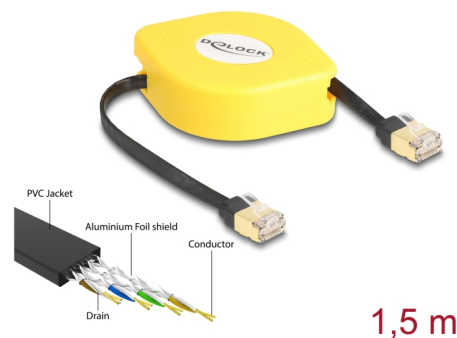

Delock Zwijany kabel RJ45 Cat.6A STP 1,5 m czarno-żółty

Opis

Ten zwijany kabel RJ45 firmy Delock może być używany do łączenia różnych urządzeń sieciowych.

Przydatny towarzysz

Dzięki niewielkim rozmiarom kabel jest bardzo przydatny w podróży i zawsze dostępny. Splątania unika się dzięki mechanizmowi nawijania.

Elastyczny

Kabel można wyciągać w pięciu etapach uzyskując łącza różnej długości zgodnie z potrzebami.

Numer artykułu 80239

EAN: 4043619802395

Kraj pochodzenia: China

Opakowanie: Torba na zamek błyskawiczny

Szczegóły techniczne

- Złącze:
 - 1 x RJ45 męski
 - 1 x RJ45 męski
- Specyfikacja Cat.6A
- Ekranowana (STP)
- Elastyczny
- Płaski przewód
- Rodzaj kabla: 32 AWG
- Rozmiar kabla: ok. 5,8 x 1,8 mm
- Materiał powłoki: PVC
- Obudowa kolor: żółty
- Kolor przewodu: czarny
- Długość całkowitego rozciągnięta: ok. 1,5 m
- Wymiary (DxSxW): ok. 65 x 65 x 24 mm

Interface

Złącze 1:	1 x RJ45 męski
Złącze 2:	1 x RJ45 męski

Physical characteristics

Obudowa kolor:	żółty
Kolor przewodu:	czarny
Długość kabla:	1,5 m
Conductor gauge:	32 AWG
Materiał:	PVC
Shielding:	STP
Długość:	65 mm
Width:	65 mm
Height:	24 mm