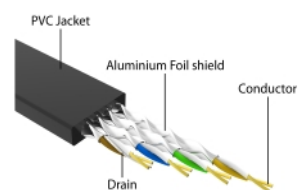

- Jedan slobodan RJ45 ženski

Sadržaj pakiranja

- RJ45 uvlačivi kabel

Slike

1,5 m