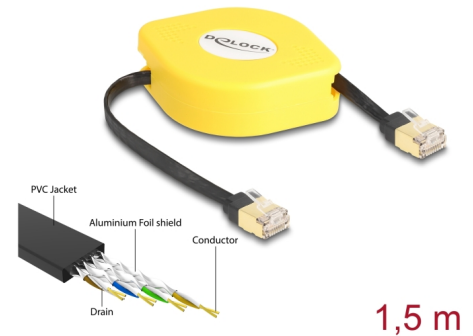

Delock RJ45 uvlačivi kabel Cat.6A STP 1,5 m crno / žuto

Opis

Ovaj RJ45 uvlačivi kabel tvrtke Delock može se koristiti za povezivanje raznih mrežnih uređaja.

Praktičan suradnik

Zahvaljujući svojoj maloj dimenziji, kabel je praktičan suradnik kada ste u pokretu i uvijek vam je pri ruci. Mehanizam namotavanja sprječava stvaranje čvorova kabela.

Fleksibilan

Kabel se može izvlačiti u pet faza i tako ponuditi različite duljine kabela, ovisno o zahtjevima.

Predmet br. 80239

EAN: 4043619802395

Zemlja podrijetla: China

Pakiranje: Plastična vrećica sa zip zatvaračem

Tehnički podaci

- Priključak:
  - 1 x RJ45 muški
  - 1 x RJ45 muški
- Cat.6A tehnički podaci
- Oklopljen (STP)
- Fleksibilan
- Ravni kabel
- Presjek kabela: 32 AWG
- Veličina kabela: oko 5,8 x 1,8 mm
- Materijal plašta kabela: PVC
- Kućište boja: žuta
- Boja kabela: crna
- Duljina u potpunom izvučenom stanju: oko 1,5 m
- Mjere (DxŠxV): oko 65 x 65 x 24 mm

Preduvjeti sustava